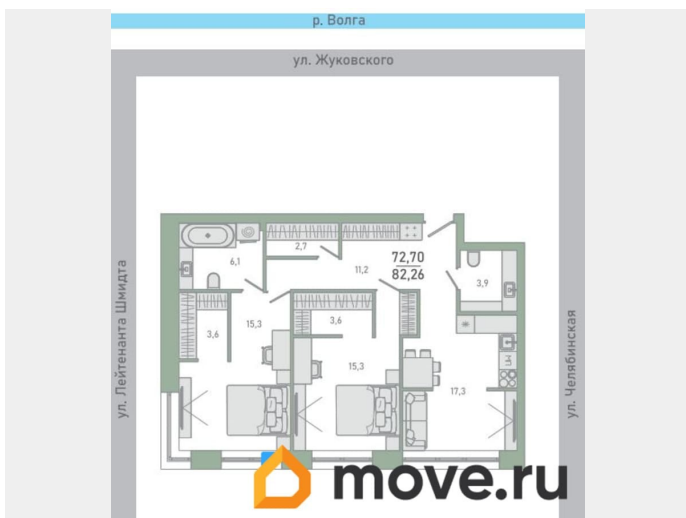

Продаётся 3-комнатная квартира в строящемся доме (Корпус 1), срок сдачи: III-кв. 2027, общей площадью 82.26 кв.м., на 15 этаже. Новый жилой комплекс «Высота» от застройщика «СЗ СПЕКТРСТРОЙ» расположен по адресу Самара, Ново-Садовая улица.