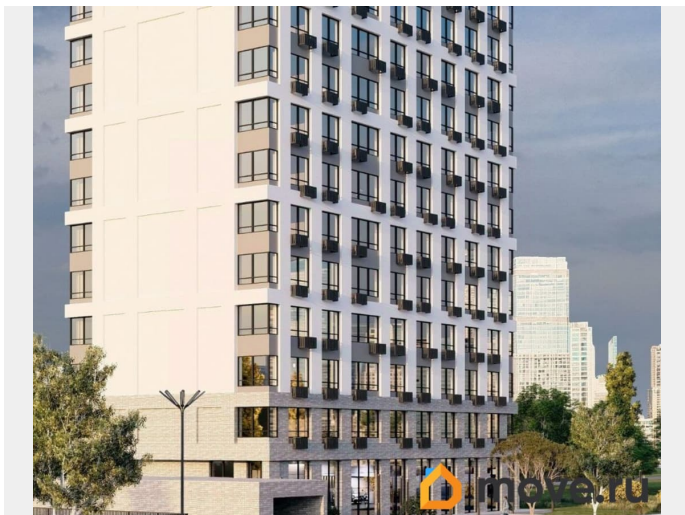

Продаётся 3-комнатная квартира в строящемся доме (Корпус 1), срок сдачи: III-кв. 2027, общей площадью 82.26 кв.м., на 15 этаже. Новый жилой комплекс «Высота» от застройщика «СЗ СПЕКТРСТРОЙ» расположен по адресу Самара, Ново-Садовая улица.