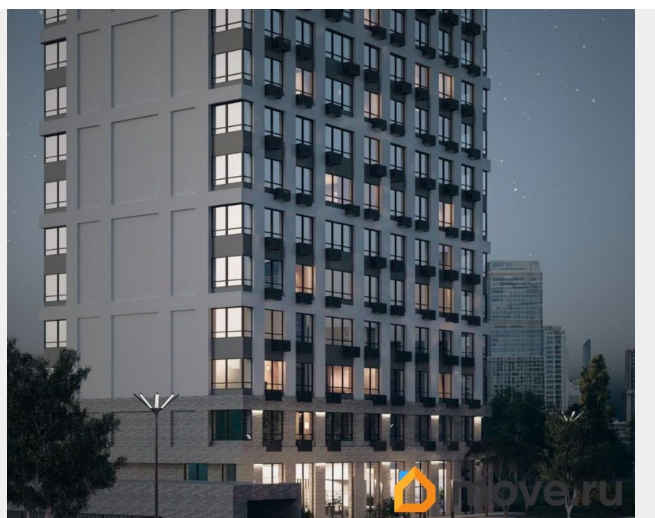

Продаётся 3-комнатная квартира в строящемся доме (Корпус 1), срок сдачи: III-кв. 2027, общей площадью 82.26 кв.м., на 15 этаже. Новый жилой комплекс «Высота» от застройщика «СЗ СПЕКТРСТРОЙ» расположен по адресу Самара, Ново-Садовая улица.