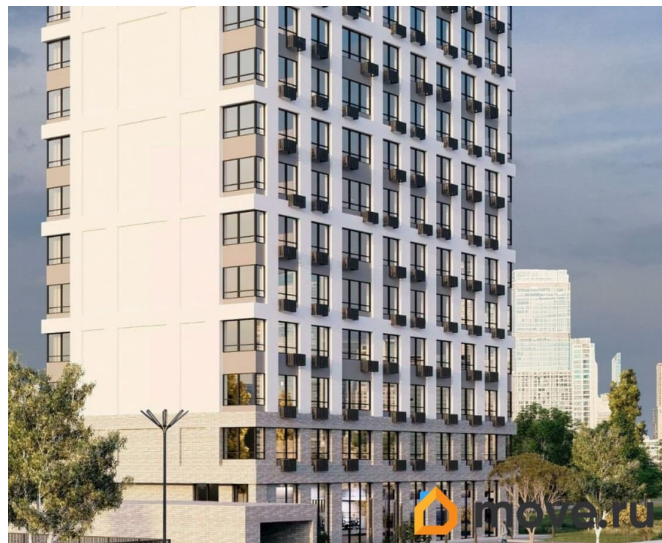

🕒 Создано: 30.09.2024 в 17:32

🔄 Обновлено: 06.05.2025 в 15:20

СЗ СПЕКТРСТРОЙ, СЗ СПЕКТРСТРОЙ 79024242035

Самарская область, Самара, улица Ново-Садовая (дублер), Корпус 1

15 629 400 ₽

Самарская область, Самара, улица Ново-Садовая (дублер),
Корпус 1

Округ

[Самара, Промышленный район](#)

Квартира

Количество комнат

3

Высота потолков

2.7 м

Общая площадь

82.26 м²

Этаж

15/19

Детали объекта

Тип сделки

Продам

Раздел

[Квартиры](#)

Ремонт

без отделки

Квартира в новостройке

да

Год сдачи

3 квартал 2027 г.

для заметок