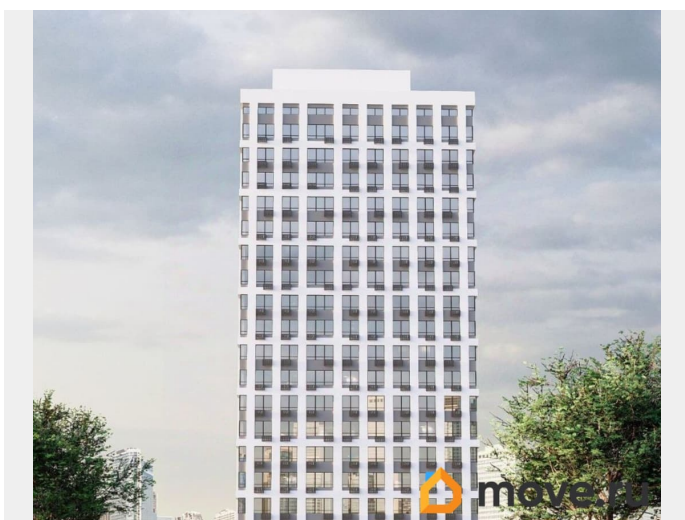

Продаётся 3-комнатная квартира в строящемся доме (Корпус 1), срок сдачи: III-кв. 2027, общей площадью 82.26 кв.м., на 15 этаже. Новый жилой комплекс «Высота» от застройщика «СЗ СПЕКТРСТРОЙ» расположен по адресу Самара, Ново-Садовая улица.