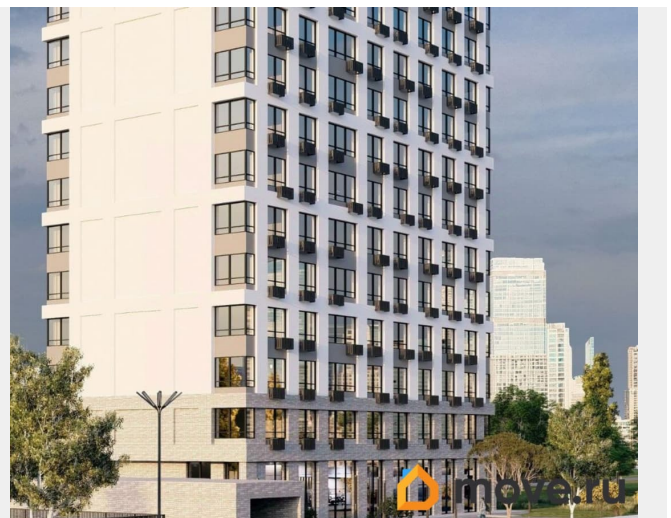

Квартира в новостройке

да

Год сдачи

3 квартал 2027 г.

для заметок

Описание

Продаётся 3-комнатная квартира в строящемся доме (Корпус 1), срок сдачи: III-кв. 2027, общей площадью 82.26 кв.м., на 5 этаже. Новый жилой комплекс «Высота» от застройщика «СЗ СПЕКТРСТРОЙ» расположен по адресу Самара, Ново-Садовая улица.