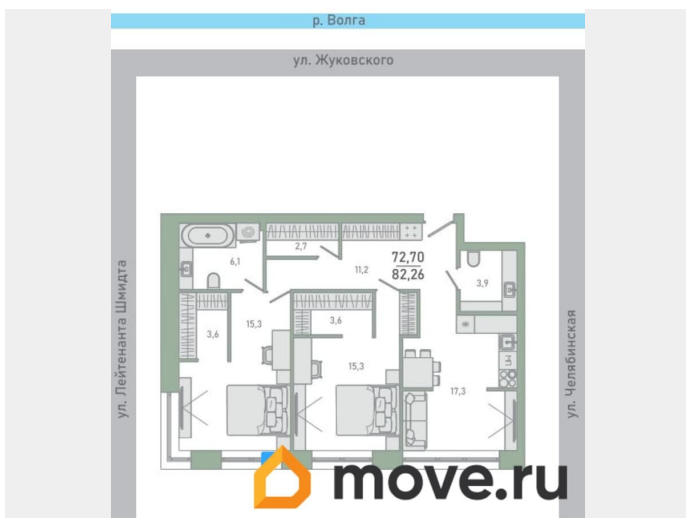

Квартира

Количество комнат

3

Высота потолков

2.7 м

Общая площадь

82.26 м²

Этаж

Квартира в новостройке

да

Год сдачи

3 квартал 2027 г.

для заметок

Описание

Продаётся 3-комнатная квартира в строящемся доме (Корпус 1), срок сдачи: III-кв. 2027, общей площадью 82.26 кв.м., на 5 этаже. Новый жилой комплекс «Высота» от застройщика «СЗ СПЕКТРСТРОЙ» расположен по адресу Самара, Ново-Садовая улица.