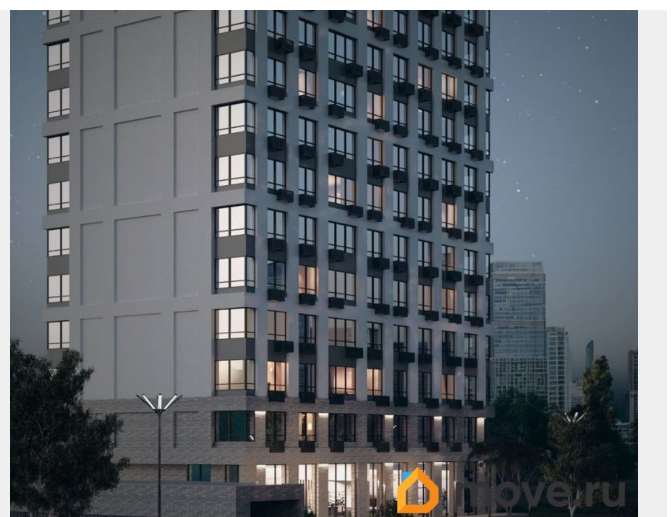

Квартира в новостройке

да

Год сдачи

3 квартал 2027 г.

для заметок

Описание

Продаётся 3-комнатная квартира в строящемся доме (Корпус 1), срок сдачи: III-кв. 2027, общей площадью 82.26 кв.м., на 5 этаже. Новый жилой комплекс «Высота» от застройщика «СЗ СПЕКТРСТРОЙ» расположен по адресу Самара, Ново-Садовая улица.