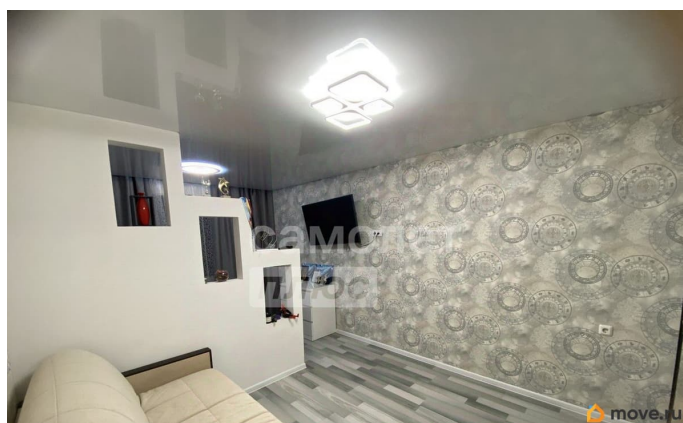

набережной 15 минут ходьбы!!! Квартира готова к продаже, юридически чиста, без обременений. Один взрослый собственник ! Отличный вариант для семьи, ценящей комфорт и удобство! Звоните и записывайтесь на просмотр! Приходите и убедитесь сами в достоинствах этой замечательной квартиры.