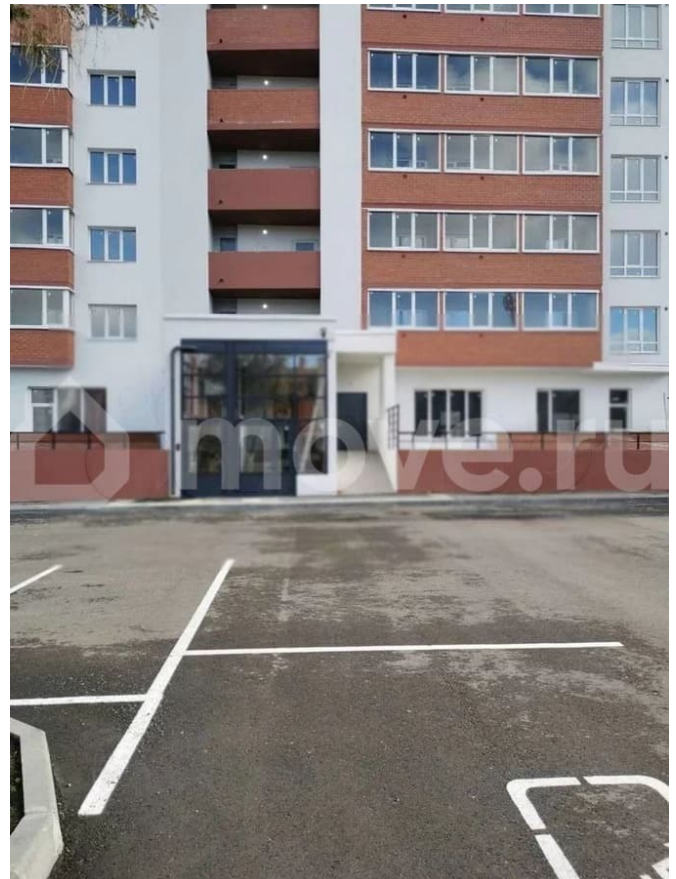

🕒 Создано: 30.03.2026 в 03:43

🔄 Обновлено: 30.03.2026 в 03:43

Людмила, Риелтор

89251234567

Самарская область, Тольятти, пр-т

Степана Разина, 16-в

13 363 000 ₽

Самарская область, Тольятти, пр-т Степана Разина, 16-в

Улица

[проспект Степана Разина](#)

Квартира

Количество комнат

3

Общая площадь

122.6 м²

Этаж

14/19

Детали объекта

Тип сделки

Продам

Раздел

[Квартиры](#)

Ремонт

с отделкой

Квартира в новостройке

да

Описание

ДОМ СДАН Жилой Комплекс Новая Заря
Продажа квартир от застройщика Бесплатное
юридическое сопровождение сделки ?Запись
на экскурсию по телефону ! Варианты

для заметок