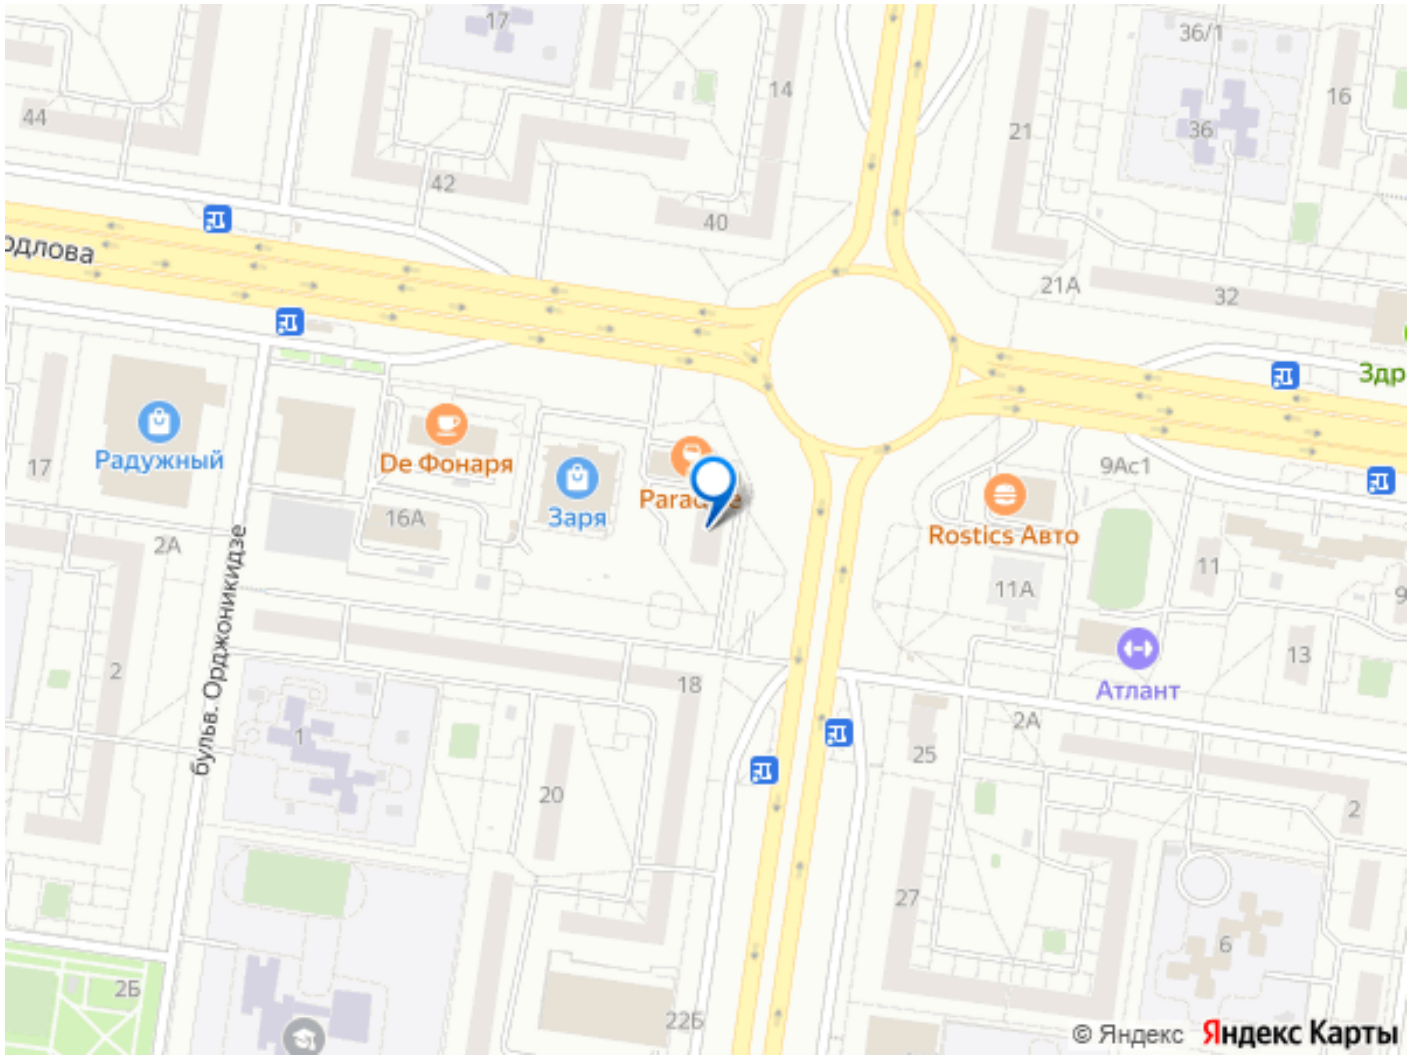

Move.ru - вся недвижимость России