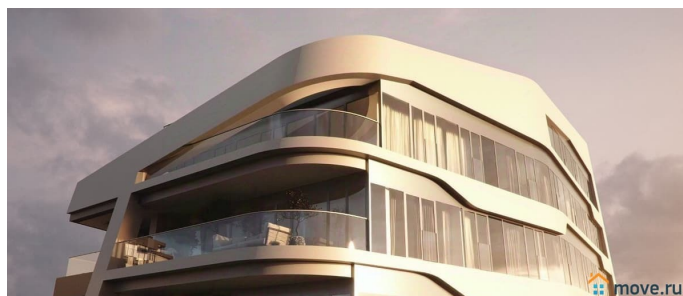

Квартира в новостройке

да

Год сдачи

1 квартал 2026 г.

лифт

Описание

Продаётся 4-комнатная квартира в строящемся доме (дом 1), срок сдачи: I-кв. 2026, общей площадью 114.21 кв.м., на 4 этаже. Новый жилой комплекс «Green River» от застройщика «Древо» расположен по адресу Самара, Липецкая улица.