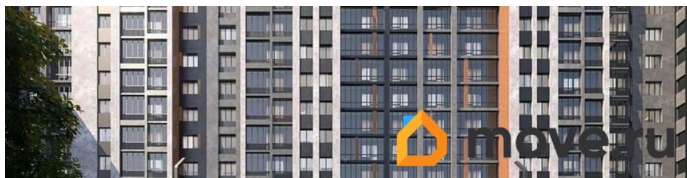

творческие и развивающие секции для детей;
- крупные торговые центры «МЕГА» и «МИР»;
- спорткомплекс «Салют», стадион
«Солидарность Самара Арена»; - сквер
«Октябрь», лес «Нагорная Дача», лесопарк
60-летия Советской власти, природный
лесопарк «Дубки».