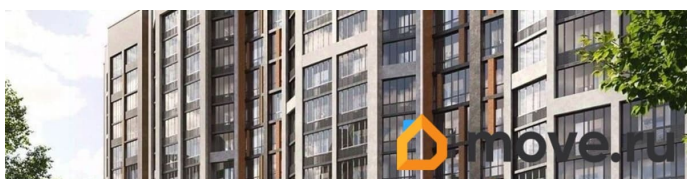

творческие и развивающие секции для детей;
- крупные торговые центры «МЕГА» и «МИР»;
- спорткомплекс «Салют», стадион
«Солидарность Самара Арена»; - сквер
«Октябрь», лес «Нагорная Дача», лесопарк
60-летия Советской власти, природный
лесопарк «Дубки».