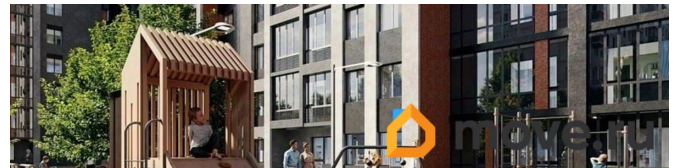

раздельный

Вид из окна

во двор

Ремонт

с отделкой

Квартира в новостройке

да

---

## Описание

В продаже квартира площадью 84.88 кв. м с черновой отделкой. Квартира находится в жилом комплексе «Салют», на 7 этаже 12-этажного дома. Застройщик - федеральный застройщик ГК «Развитие». «Салют» - особая история комфорта. Новый жилой комплекс расположен в историческом районе Самары. Развитое окружение, уютный двор, функциональные планировки и лаконичное архитектурное решение. Здесь вы сможете забыть о городской суете и наслаждаться тишиной и спокойствием. Расположение