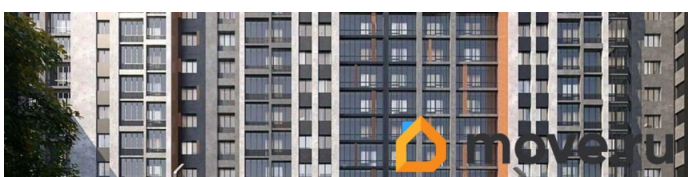

творческие и развивающие секции для детей;
- крупные торговые центры «МЕГА» и «МИР»;
- спорткомплекс «Салют», стадион
«Солидарность Самара Арена»; - сквер
«Октябрь», лес «Нагорная Дача», лесопарк
60-летия Советской власти, природный
лесопарк «Дубки».