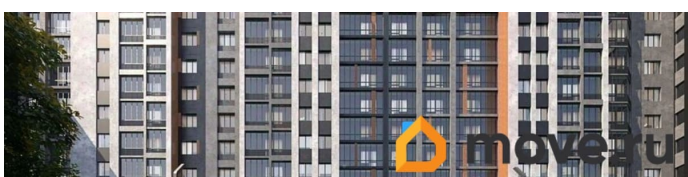

2 детских сада, творческие и развивающие секции для детей; - крупные торговые центры «МЕГА» и «МИР»; - спорткомплекс «Салют», стадион «Солидарность Самара Арена»; - сквер «Октябрь», лес «Нагорная Дача», лесопарк 60-летия Советской власти, природный лесопарк «Дубки».