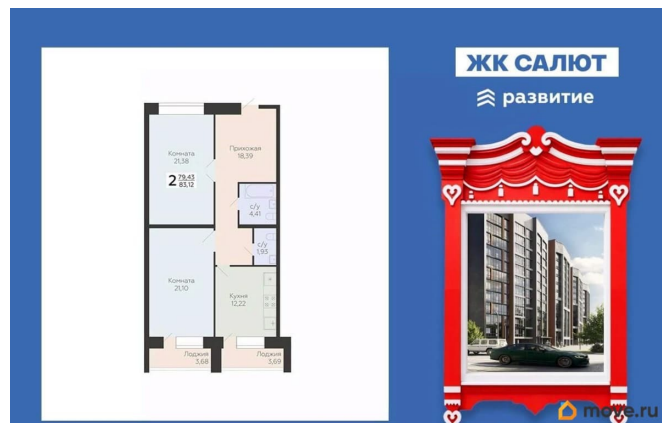

Квартира

Количество комнат

2

Высота потолков

2.7 м

Общая площадь

83.12 м²

Этаж

Год сдачи

2 квартал 2026 г.

Описание

Продается 2-комнатная квартира 83,12 кв.м. на 1 этаже. Жилой дом «Салют» расположен в уютном «зеленом» районе г. Самара, у сквера «Октябрь». В пешей

доступности для жителей уже имеется вся развитая инфраструктура, которая сделает жизнь будущих жителей удобнее и комфортнее: школы, детские сады, поликлиники, супермаркеты и другие повседневные сервисы. В непосредственной близости находится Московское шоссе — одна из главных артерий города. До остановки общественного транспорта 7 минут ходьбы. Жителям будет комфортно начинать путешествие и возвращаться домой. Путь до центра на автомобиле займет 15-20 минут. Здесь есть все необходимое для комфортной жизни семей с детьми. В непосредственной близости от комплекса расположены супермаркеты, а за более крупными покупками можно отправиться в ближайшие торгово-развлекательные центры - «Мега» и «МИР». В квартирах выполнена отделка white-box. Благоустройство прилегающей территории включает в себя организацию зон отдыха, детский городок и спортивные площадки, автостоянка, а также комплексное озеленение. Покупая квартиру в ГК Развитие, вы получаете дополнительно **БЕСПЛАТНО**: Помощь в одобрении и получении ипотеки с минимальной процентной ставкой; **ПОЛНОЕ ЮРИДИЧЕСКОЕ СОПРОВОЖДЕНИЕ** от сбора документов до регистрации права собственности; Консультация и подбор удобного объекта в любое **УДОБНОЕ ВРЕМЯ**.

ЖК САЛЮТ
 развитие

Кухня 9,41
 Гостиная 23,49
 Спальня 12,22
 Спальня 21,30
 Лоджия 3,69
 Лоджия 3,69
 2 спальни

move.ru

Жилой дом Салют
 пос. Москвад, 3-й квартал, 8

Квартиры

СЕКЦИЯ А
 3 ЭТАЖ

САЛЮТ
 ЖИЛОЙ ДОМ