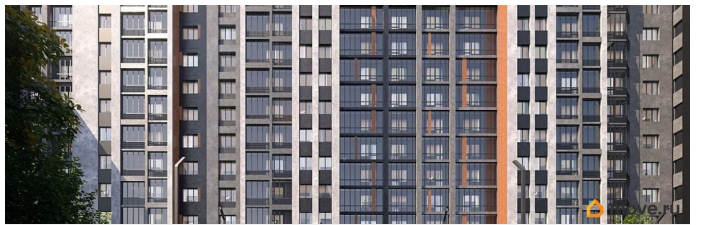

ЖК САЛЮТ
развитие

Кухня 9,41
Гостиная 23,49
Спальня 12,22
Спальня 21,30
Лоджия 3,69
Лоджия 3,69
2 спальни

move.ru