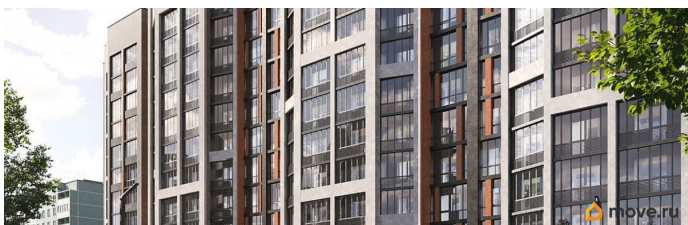

Жилой дом Салют
пос. Москвад, 3-й квартал, 8

Квартиры

СЕКЦИЯ А
3 ЭТАЖ

САЛЮТ
ЖИЛОЙ ДОМ

ул. Крайняя

1201, 1202, 1203, 1204, 1205, 1206, 1207, 1208, 1209, 1210, 1211, 1212, 1213, 1214, 1215, 1216, 1217, 1218, 1219, 1220, 1221, 1222, 1223, 1224, 1225, 1226, 1227, 1228, 1229, 1230, 1231, 1232, 1233, 1234, 1235, 1236, 1237, 1238, 1239, 1240, 1241, 1242, 1243, 1244, 1245, 1246, 1247, 1248, 1249, 1250, 1251, 1252, 1253, 1254, 1255, 1256, 1257, 1258, 1259, 1260, 1261, 1262, 1263, 1264, 1265, 1266, 1267, 1268, 1269, 1270, 1271, 1272, 1273, 1274, 1275, 1276, 1277, 1278, 1279, 1280, 1281, 1282, 1283, 1284, 1285, 1286, 1287, 1288, 1289, 1290, 1291, 1292, 1293, 1294, 1295, 1296, 1297, 1298, 1299, 1300

move.ru