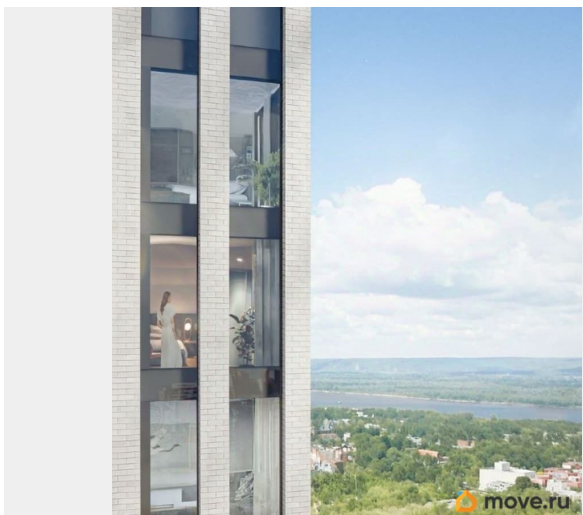

Первый проект бизнес класса в Самаре
объединивший жилую и деловую среду
Стильная авторская архитектура в сочетании
стекла, алюминия и клинкерной плитки
Закрытый приватный двор только для
резидентов
Заботливая сервисная служба
24/7 в лобби на 1 этаже
Безупречный вид на
Волгу из 90% квартир выше 8го этажа
Высота
потолков до 3м от стяжки пола
Окна от пола
до потолка с алюминиевым профилем без
подоконников
Внутрипольные конвекторы
Персональные колясочные к каждой
квартире на этаже в подарок
Подземный
паркинг с доступом к квартире, наземная
гостевая парковка для резидентов