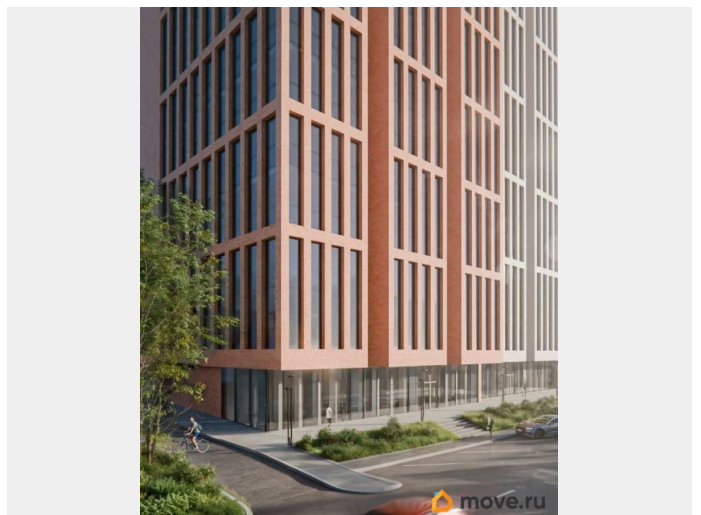

ВИРА, ВИРА

79024244189

🕒 Создано: 13.03.2026 в 15:18

🔄 Обновлено: 04.04.2026 в 18:43

Самарская область, Самара, улица Ново-Садовая (дублер), Корпус 1

19 925 700 ₹

Самарская область, Самара, улица Ново-Садовая (дублер),
Корпус 1

Первый проект бизнес класса в Самаре
объединивший жилую и деловую среду
Стильная авторская архитектура в сочетании
стекла, алюминия и клинкерной плитки
Закрытый приватный двор только для
резидентов
Заботливая сервисная служба
24/7 в лобби на 1 этаже
Безупречный вид на
Волгу из 90% квартир выше 8го этажа
Высота
потолков до 3м от стяжки пола
Окна от пола
до потолка с алюминиевым профилем без
подоконников
Внутрипольные конвекторы
Персональные колясочные к каждой
квартире на этаже в подарок
Подземный
паркинг с доступом к квартире, наземная
гостевая парковка для резидентов