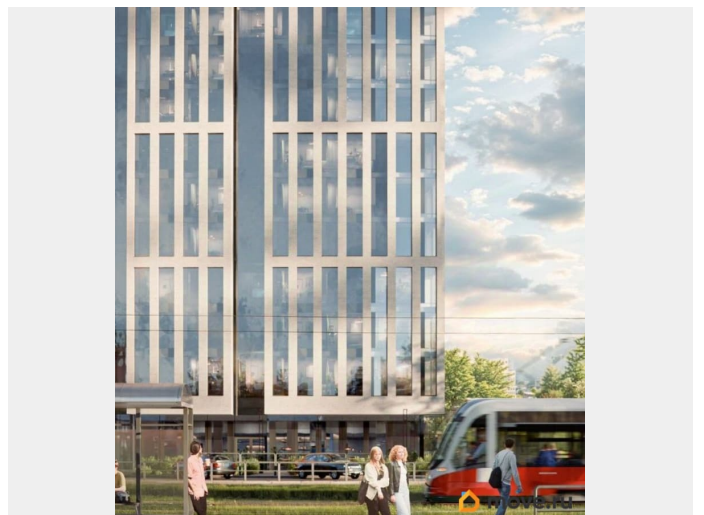

Первый проект бизнес класса в Самаре
объединивший жилую и деловую среду
Стильная авторская архитектура в сочетании
стекла, алюминия и клинкерной плитки
Закрытый приватный двор только для
резидентов
Заботливая сервисная служба
24/7 в лобби на 1 этаже
Безупречный вид на
Волгу из 90% квартир выше 8го этажа
Высота
потолков до 3м от стяжки пола
Окна от пола
до потолка с алюминиевым профилем без
подоконников
Внутрипольные конвекторы
Персональные колясочные к каждой
квартире на этаже в подарок
Подземный
паркинг с доступом к квартире, наземная
гостевая парковка для резидентов