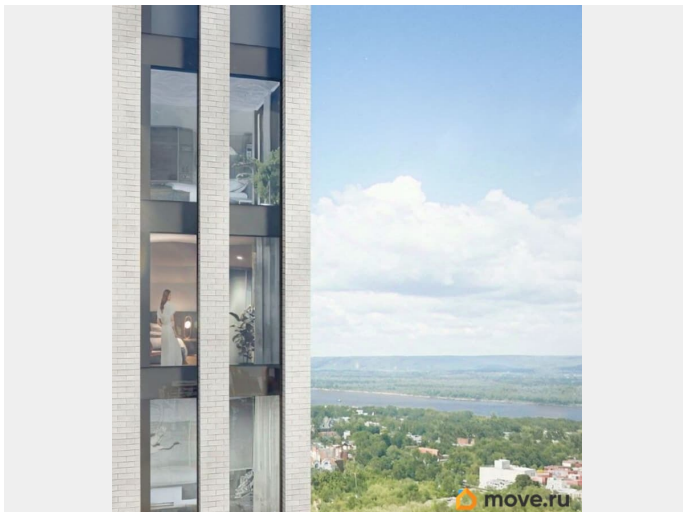

Первый проект бизнес класса в Самаре
объединивший жилую и деловую среду
Стильная авторская архитектура в сочетании
стекла, алюминия и клинкерной плитки
Закрытый приватный двор только для
резидентов
Заботливая сервисная служба
24/7 в лобби на 1 этаже
Безупречный вид на
Волгу из 90% квартир выше 8го этажа
Высота
потолков до 3м от стяжки пола
Окна от пола
до потолка с алюминиевым профилем без
подоконников
Внутрипольные конвекторы
Персональные колясочные к каждой
квартире на этаже в подарок
Подземный
паркинг с доступом к квартире, наземная
гостевая парковка для резидентов