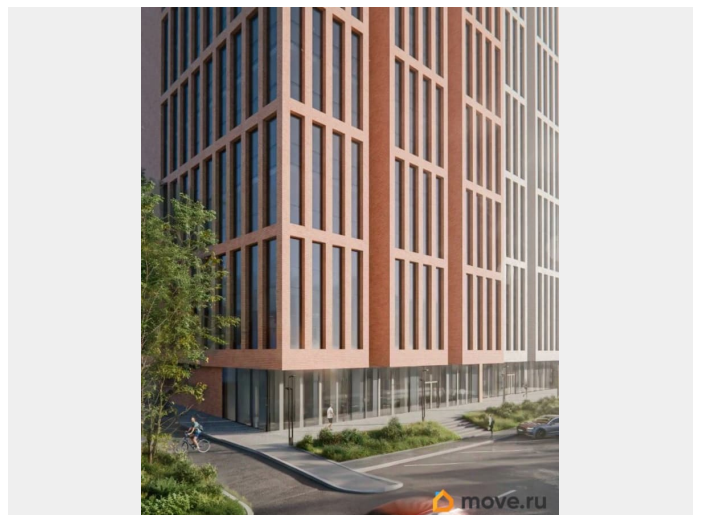

18 этаж

Квартира в новостройке

да

Год сдачи

4 квартал 2027 г.

лифт

Описание

Первый проект бизнес класса в Самаре
объединивший жилую и деловую среду
Стильная авторская архитектура в сочетании
стекла, алюминия и клинкерной плитки
Закрытый приватный двор только для
резидентов
Заботливая сервисная служба
24/7 в лобби на 1 этаже
Безупречный вид на
Волгу из 90% квартир выше 8го этажа
Высота
потолков до 3м от стяжки пола
Окна от пола
до потолка с алюминиевым профилем без
подоконников
Внутрипольные конвекторы
Персональные колясочные к каждой
квартире на этаже в подарок
Подземный
паркинг с доступом к квартире, наземная
гостевая парковка для резидентов