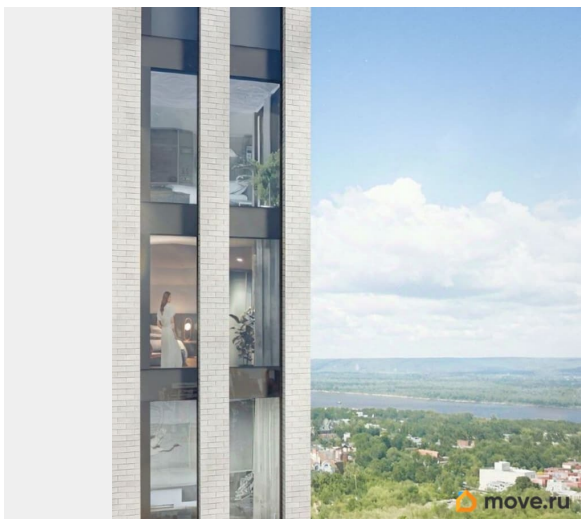

ФУНКЦИОНАЛЬНЫЕ ПЛАНИРОВКИ

move.ru

move.ru

move.ru