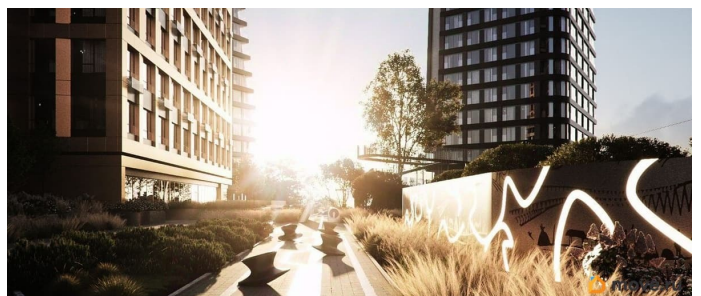

да

Год сдачи

1 квартал 2026 г.

лифт

Описание

для заметок

Продаётся 2-комнатная квартира в сданном доме (Липецкая улица, 1 (дом 1)), срок сдачи: I-кв. 2026, общей площадью 71.14 кв.м., на 15 этаже. Новый жилой комплекс «Green River» от застройщика «Древо» расположен по адресу Самара, Липецкая улица.