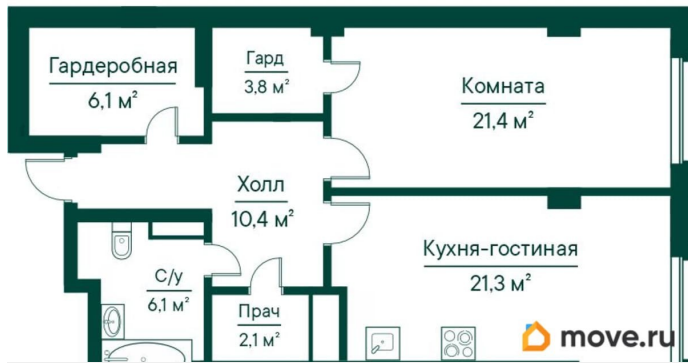

[Самара, Октябрьский район](#)

Улица

[улица Липецкая](#)

Квартира

Количество комнат

2

Общая площадь

71.14 м²

да

Год сдачи

1 квартал 2026 г.

лифт

Описание

для заметок

Продаётся 2-комнатная квартира в сданном доме (Липецкая улица, 1 (дом 1)), срок сдачи: I-кв. 2026, общей площадью 71.14 кв.м., на 15 этаже. Новый жилой комплекс «Green River» от застройщика «Древо» расположен по адресу Самара, Липецкая улица.