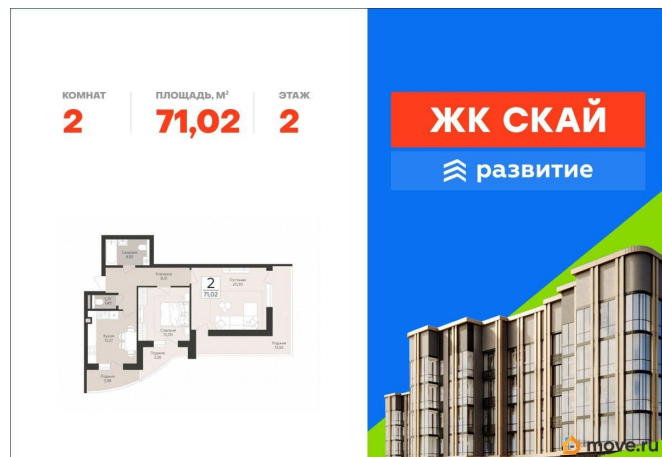

Создано: 11.12.2025 в 01:29

Обновлено: 13.12.2025 в 03:28

Развитие, Развитие

79940309174

9 289 416 ₺

Округ

[Самара, Советский район](#)

для заметок

Квартира

Количество комнат

2

Высота потолков

3 м

Общая площадь

71.02 м²

Этаж

2/17