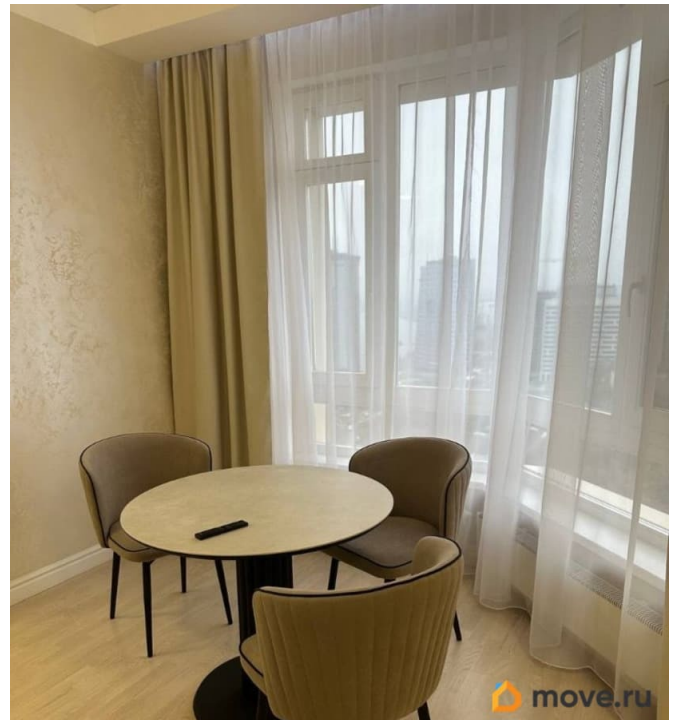

🕒 Создано: 14.11.2025 в 19:37

🔄 Обновлено: 18.03.2026 в 08:11

Собственник

79390410899

**Самарская область, Самара, Лесная
улица, 35**

27 050 000 ₺

Самарская область, Самара, Лесная улица, 35

Округ

[Самара, Октябрьский район](#)

Улица

[улица Лесная](#)

Квартира

Количество комнат

2

Высота потолков

3 м

Жилая площадь

40 м²

Площадь кухни

23 м²

Общая площадь

70.2 м²

Этаж

19/25

Детали объекта

Тип сделки

Продам

Раздел

[Квартиры](#)

Тип санузла

для заметок