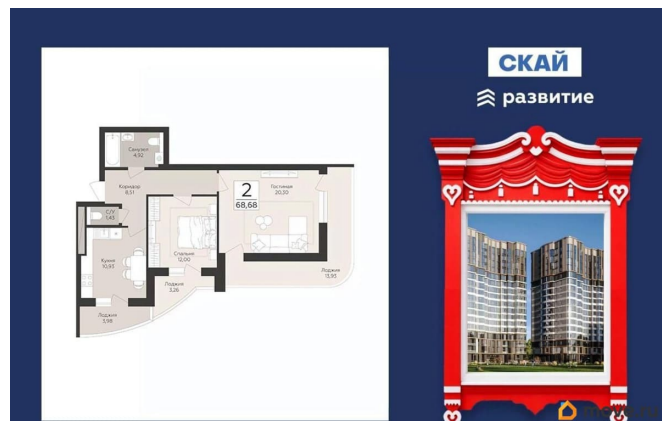

## Описание

Продается 2-комнатная квартира 68,68 кв.м. на 12 этаже. «На пересечении улиц Антонова-Овсеенко и Советской Армии продается

квартира с отделкой. Квартира находится на этаже этажного дома, в жилом комплексе комфорт-класса «Скай». Застройщик ГК «Развитие». «Скай» это два новых 17-этажных дома в развитом районе Самары с семейными планировками, каждая из которых продумана до мелочей.