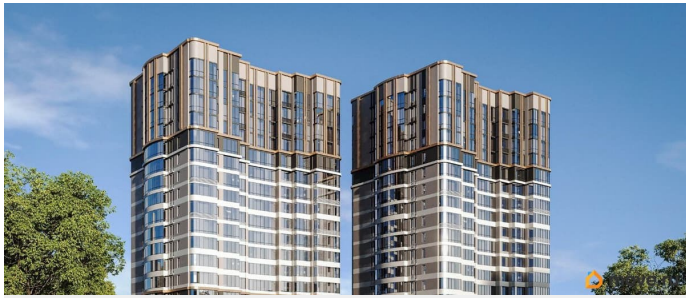

СКАЙ
развитие

66,66

ул. Антонова-Овсеенко

Скай

ул. Савельевская

move.ru