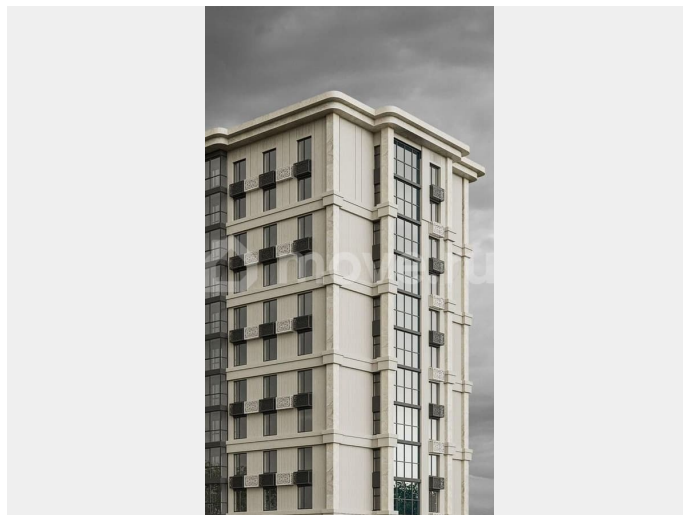

использовании природных материалов: песок, дерево, камень, цветочные композиции, как у малых архитектурных форм, так и в зоне общего пользования. Скрытые мусорные накопительные площадки и отдельный сбор мусора подчёркивает уважительное отношение к природе и к самому себе. Отделка квартир Квартира продается с подготовленными для предчистовой отделки стенами, полом и потолком:

- •Выполнена стяжка пола.
- •Выполнена штукатурка стен.
- •Установлена входная дверь (металлическая, а не просто деревянная времянка).
- •Монтаж системы отопления. Устанавливают радиаторы и осуществляют разводку труб.
- •Выполнена прокладка электропроводки с установкой розеток и выключателей.
- •Установлены счетчики для воды, электричества и системы отопления.

Продажа объектов недвижимости посредством оформления договора долевого участия. Проектная декларация на сайте наш.дом.рф