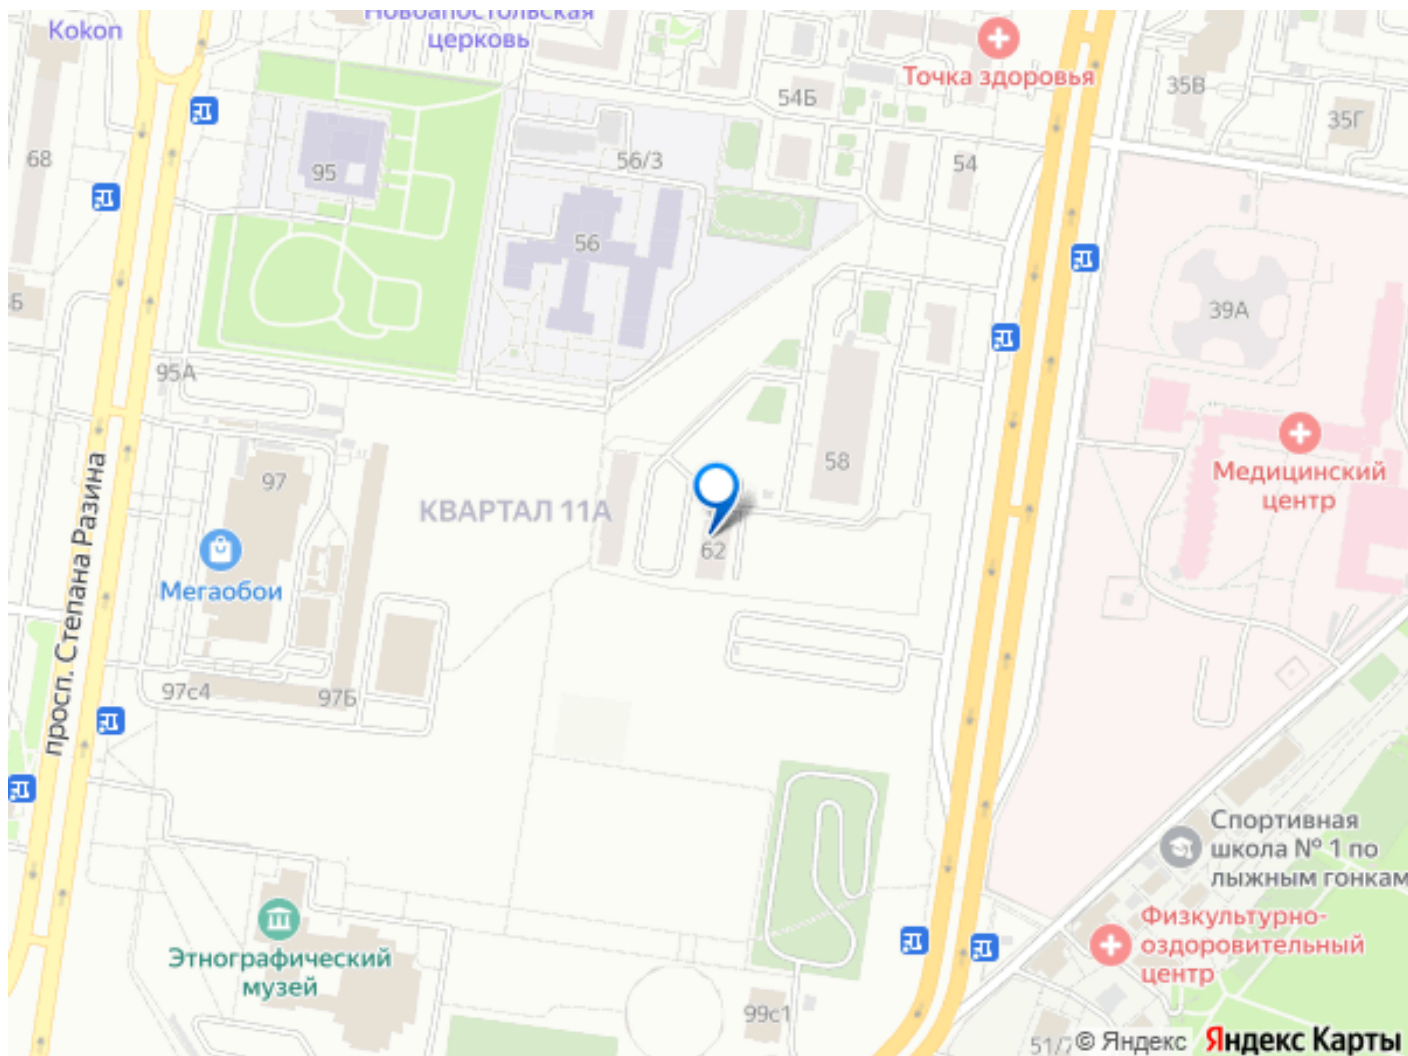

Move.ru - вся недвижимость России