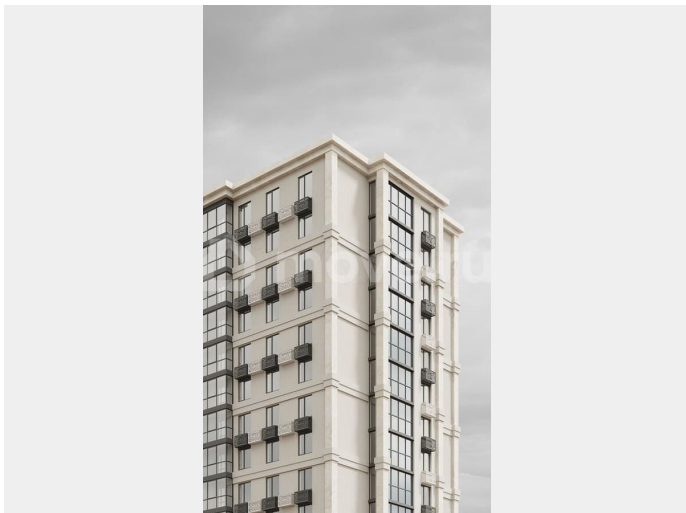

- Установлены радиаторы отопления.
- Выполнена прокладка электропроводки с установкой розеток и выключателей.