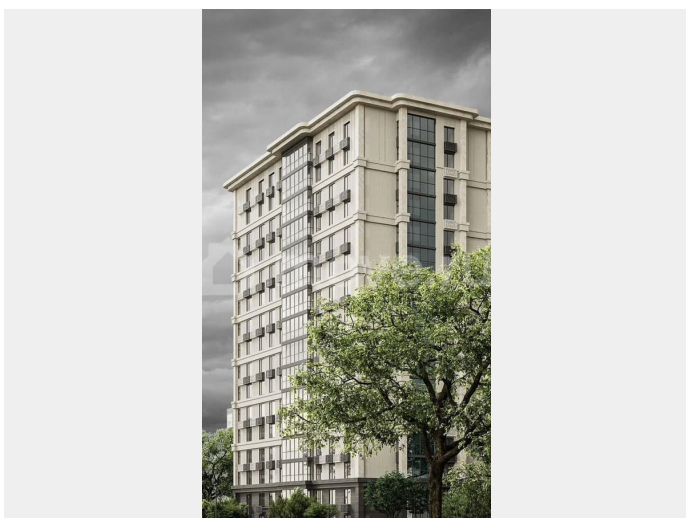

- Установлены радиаторы отопления.
- Выполнена прокладка электропроводки с установкой розеток и выключателей.