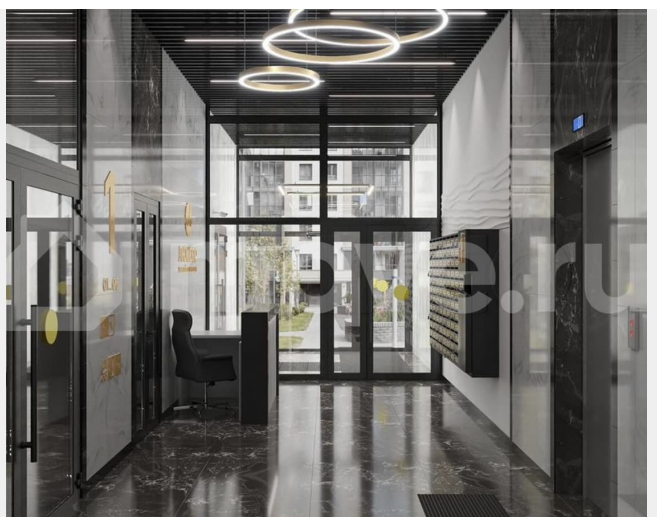

- Установлены радиаторы отопления.
- Выполнена прокладка электропроводки с установкой розеток и выключателей.