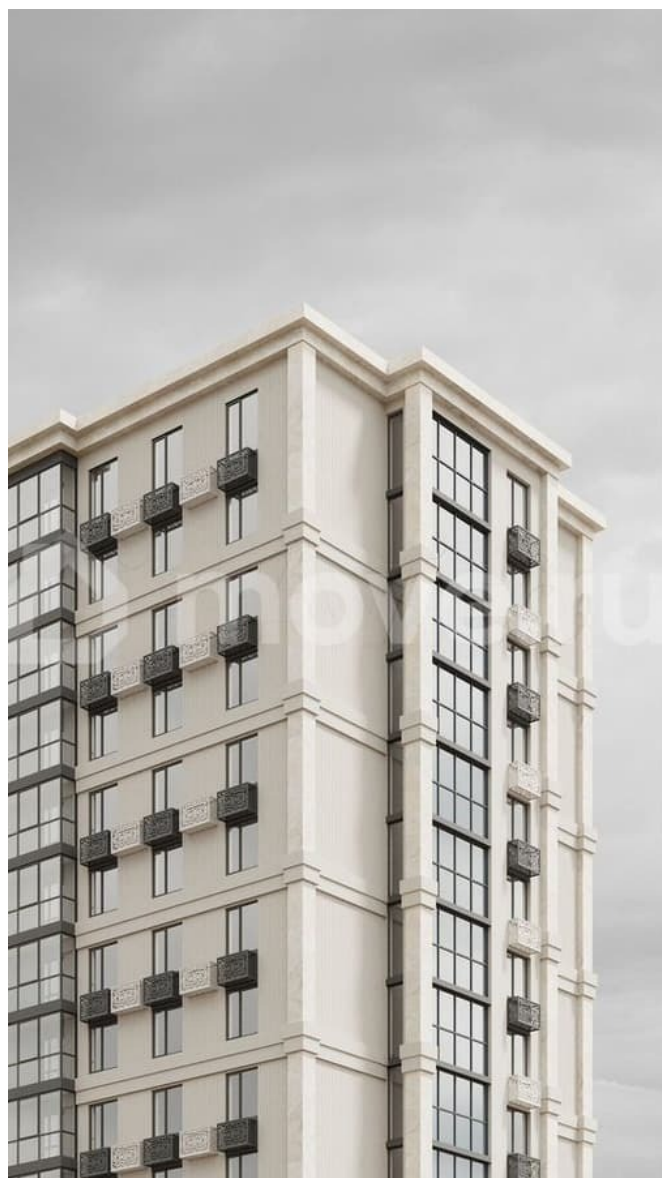

## Описание

ЖК «Люксor» Жилой комплекс комфорт-класса Ввод в эксплуатацию - 3 квартал 2025 г. •16 этажей •1 подъезд •7 квартир на этаже •111 квартир в доме •высота потолков:

на типовых этажах - 2,7 м, на 16 этаже - 3,3 м. — Подходит под ипотеку IT-специалистов — Подходит под семейную ипотеку — Возможно использовать в качестве первоначально взноса: материнский капитал, сертификат молодая семья. О Жилом Комплексе: ЖК Люксор — гармоничное сочетание природы, высокого уровня комфорта и развитой инфраструктуры. Мы продумали каждую деталь жилого комплекса от пространства во дворе до smart планировок. В нашем доме вы будете чувствовать себя комфортно и уютно. Свободное время можно провести на природе с близкими. Территория ЖК является активным пространством с расслабленной атмосферой и разнообразными функциями. Инфраструктура Вся территория разделена на зоны для различных форм активности – жители смогут проводить время, не мешая друг другу. Неподалёку расположен навес с креслами-качелями и местами для спокойного отдыха. Уникальный дизайн детской площадки открывает каждому ребенку простор для фантазии и свободу спонтанных движений. Игровой многофункциональный комплекс, навес для малышей, уникальное оборудование совмещают в себе самые популярные сценарии игр и способствуют активному развитию ребенка. При создании пространства мы сделали акцент на использовании природных материалов: песок, дерево, камень, цветочные композиции, как у малых архитектурных форм, так и в зоне общего пользования. Отделка квартир Квартира продается с подготовленными для предчистовой отделки стенами, полом и потолком: •Выполнена стяжка пола. •Выполнена штукатурка стен. •Установлена входная металлическая дверь.