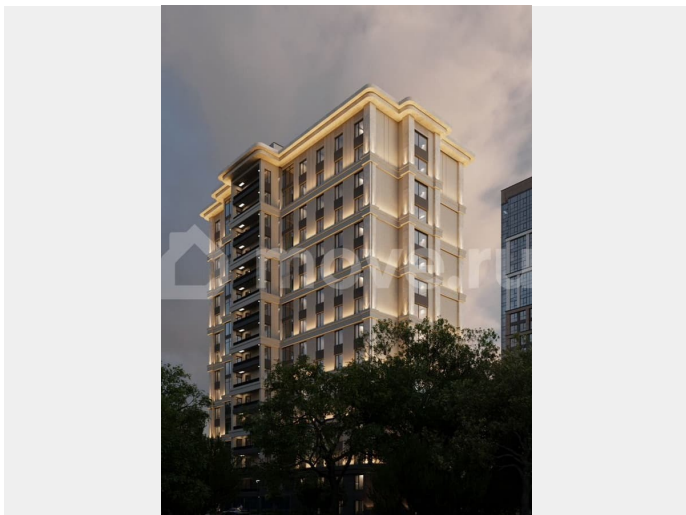

Move.ru - вся недвижимость России