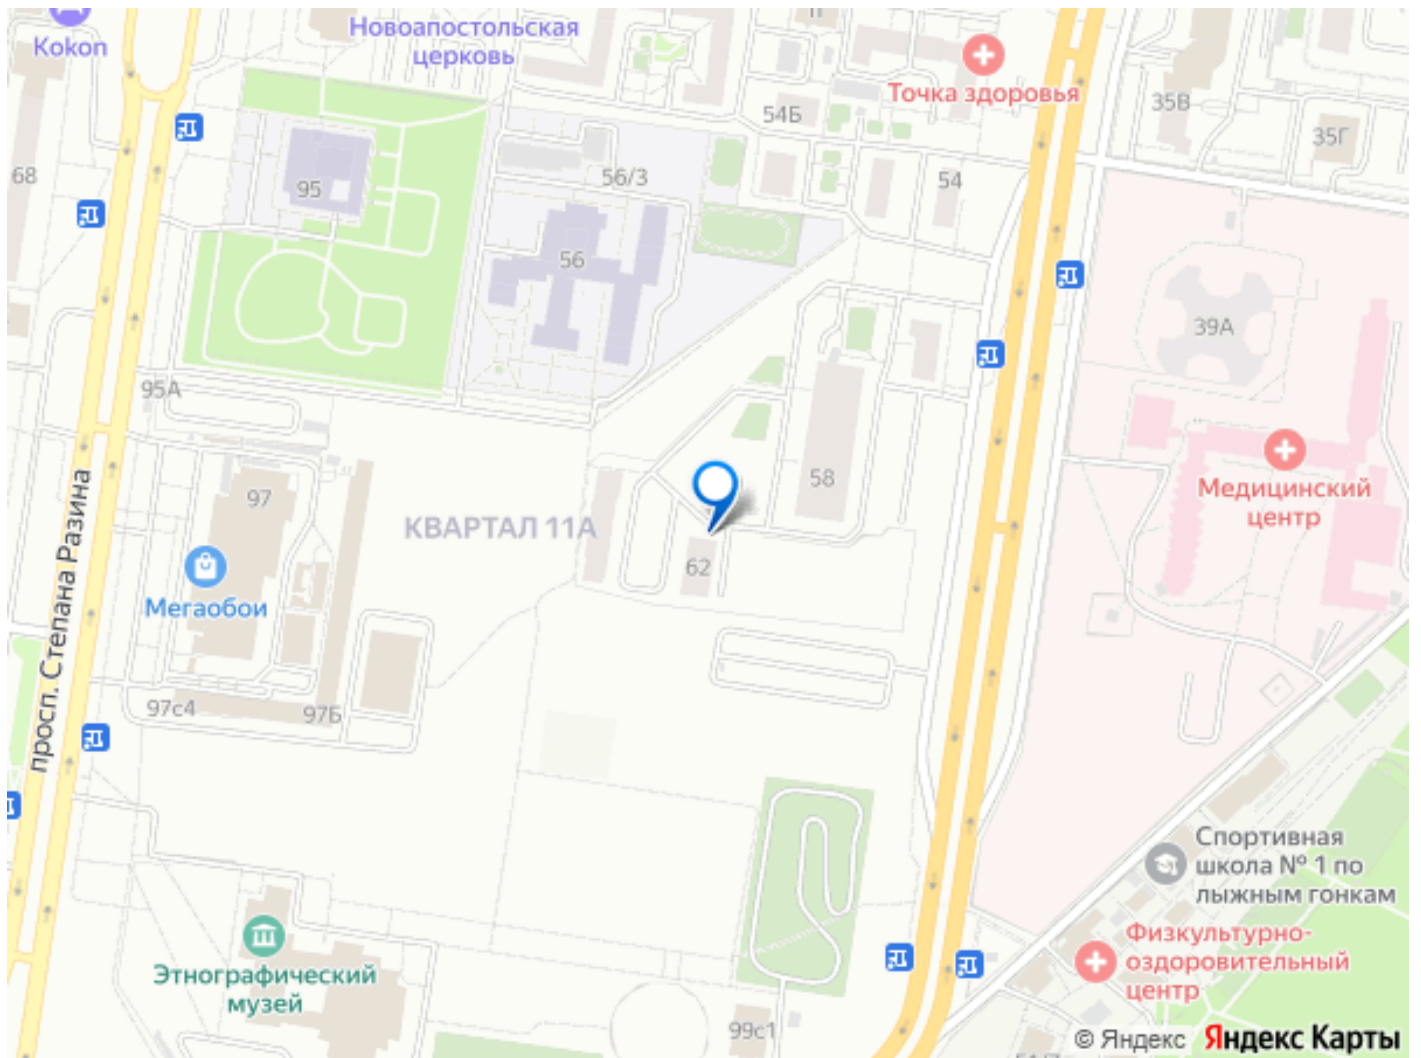

Move.ru - вся недвижимость России