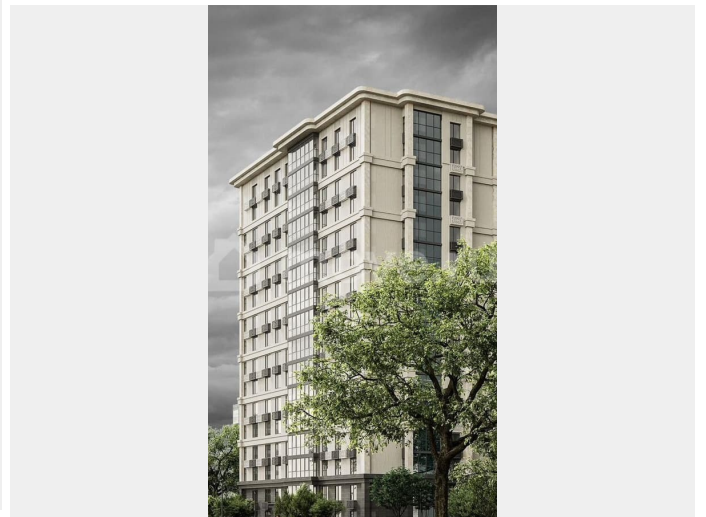

развитию ребенка. При создании пространства мы сделали акцент на использовании природных материалов: песок, дерево, камень, цветочные композиции, как у малых архитектурных форм, так и в зоне общего пользования. Скрытые мусорные накопительные площадки и отдельный сбор мусора подчёркивает уважительное отношение к природе и к самому себе. Отделка квартир Квартира продается с подготовленными для предчистовой отделки стенами, полом и потолком:

- •Выполнена стяжка пола.
- •Выполнена штукатурка стен.
- •Установлена входная дверь (металлическая, а не просто деревянная времянка).
- •Монтаж системы отопления. Устанавливают радиаторы и осуществляют разводку труб.
- •Выполнена прокладка электропроводки с установкой розеток и выключателей.
- •Установлены счетчики для воды, электричества и системы отопления.