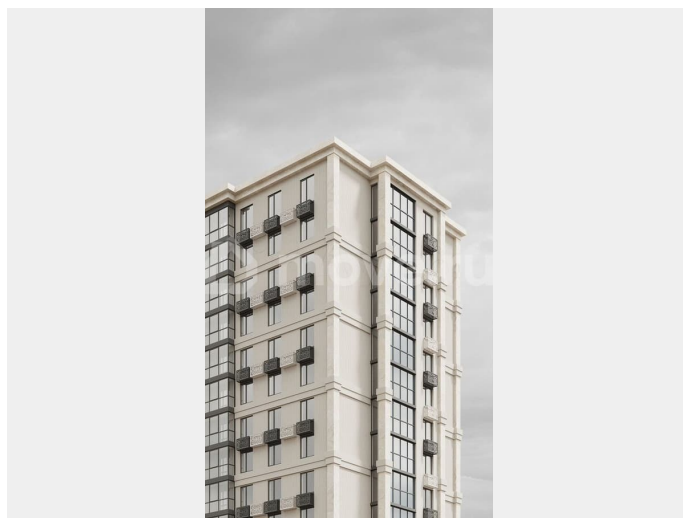

развитию ребенка. При создании пространства мы сделали акцент на использовании природных материалов: песок, дерево, камень, цветочные композиции, как у малых архитектурных форм, так и в зоне общего пользования. Скрытые мусорные накопительные площадки и отдельный сбор мусора подчёркивает уважительное отношение к природе и к самому себе. Отделка квартир Квартира продается с подготовленными для предчистовой отделки стенами, полом и потолком:

- •Выполнена стяжка пола.
- •Выполнена штукатурка стен.
- •Установлена входная дверь (металлическая, а не просто деревянная времянка).
- •Монтаж системы отопления. Устанавливают радиаторы и осуществляют разводку труб.
- •Выполнена прокладка электропроводки с установкой розеток и выключателей.
- •Установлены счетчики для воды, электричества и системы отопления.