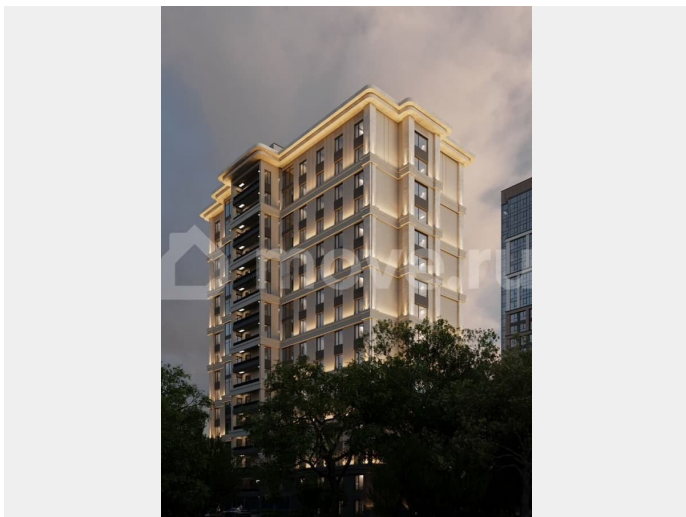

развитию ребенка. При создании пространства мы сделали акцент на использовании природных материалов: песок, дерево, камень, цветочные композиции, как у малых архитектурных форм, так и в зоне общего пользования. Скрытые мусорные накопительные площадки и отдельный сбор мусора подчёркивает уважительное отношение к природе и к самому себе. Отделка квартир Квартира продается с подготовленными для предчистовой отделки стенами, полом и потолком:

- •Выполнена стяжка пола.
- •Выполнена штукатурка стен.
- •Установлена входная дверь (металлическая, а не просто деревянная времянка).
- •Монтаж системы отопления. Устанавливают радиаторы и осуществляют разводку труб.
- •Выполнена прокладка электропроводки с установкой розеток и выключателей.
- •Установлены счетчики для воды, электричества и системы отопления.