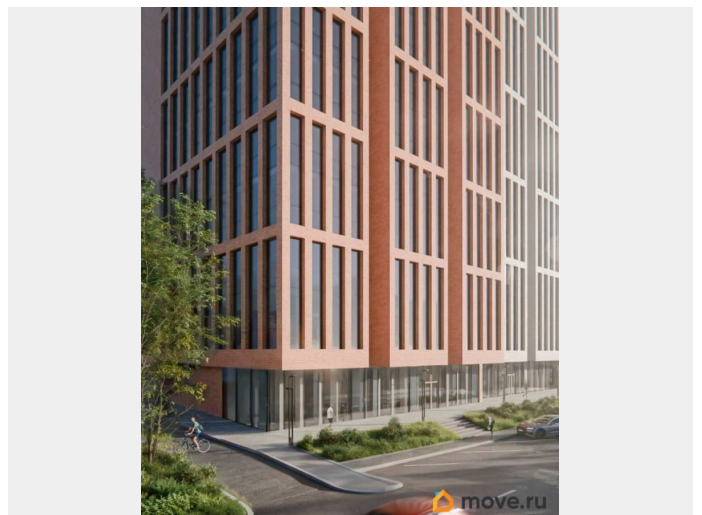

2 этаж

Квартира в новостройке

да

Год сдачи

4 квартал 2027 г.

лифт

Описание

Первый проект бизнес класса в Самаре
объединивший жилую и деловую среду
Стильная авторская архитектура в сочетании
стекла, алюминия и клинкерной плитки
Закрытый приватный двор только для
резидентов Заботливая сервисная служба
24/7 в лобби на 1 этаже Безупречный вид на
Волгу из 90% квартир выше 8го этажа Высота
потолков до 3м от стяжки пола Окна от пола
до потолка с алюминиевым профилем без
подоконников Внутрипольные конвекторы
Персональные колясочные к каждой
квартире на этаже в подарок Подземный
паркинг с доступом к квартире, наземная
гостевая парковка для резидентов