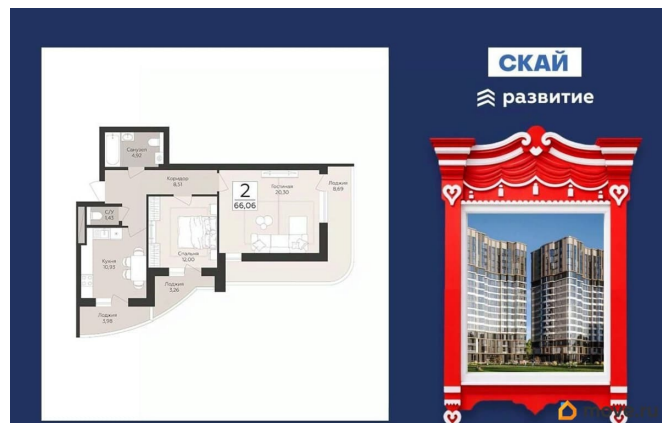

Раздел

[Квартиры](#)

Квартира в новостройке

да

Год сдачи

3 квартал 2027 г.

лифт

Описание

«На пересечении улиц Антонова-Овсеенко и Советской Армии продается квартира площадью кв. м с отделкой. Квартира

находится на этаже этажного дома, в жилом комплексе комфорт-класса «Скай».

Застройщик ГК «Развитие». «Скай» это два новых 17-этажных дома в развитом районе Самары с семейными планировками, каждая из которых продумана до мелочей.