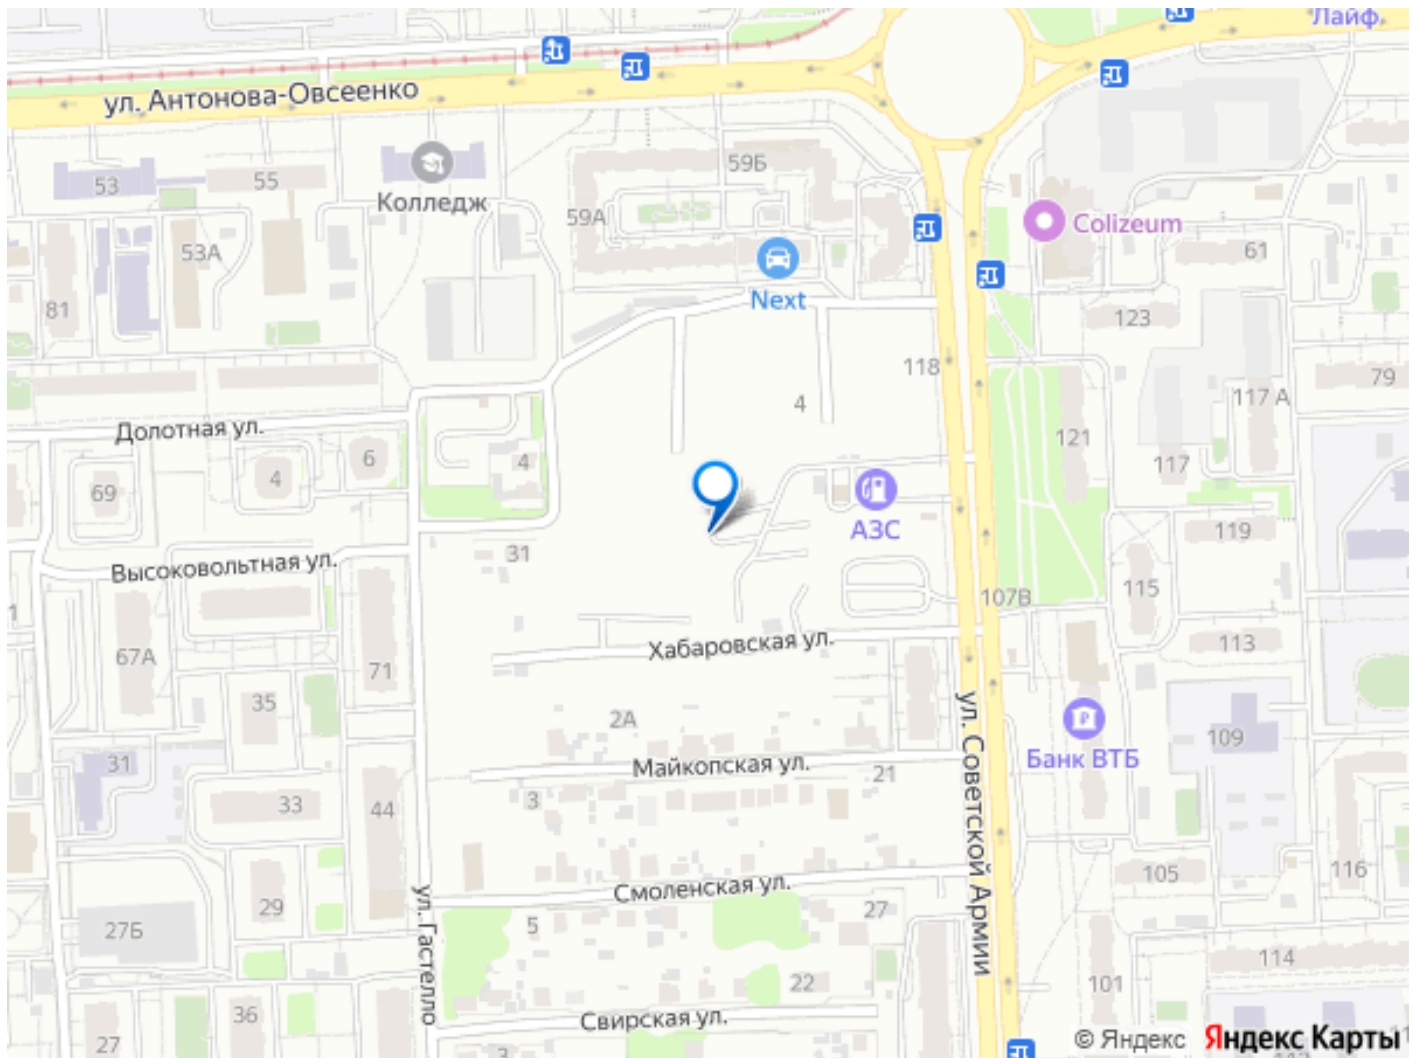

Move.ru - вся недвижимость России