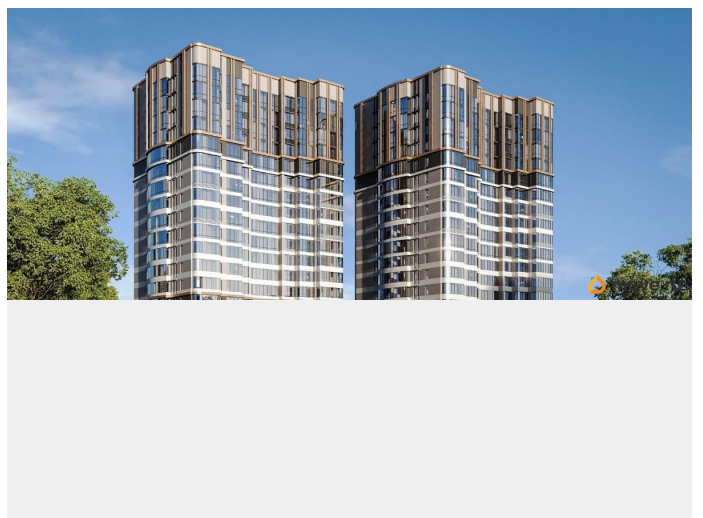

ул. Антонова-Овсеенко

Скай

44.02

2

Кухня 4,50
Спальня 14,50
Ванная 2,50
Гостиная 12,50
Балкон
Холл
Гардеробная

ул. Савиной

move.ru