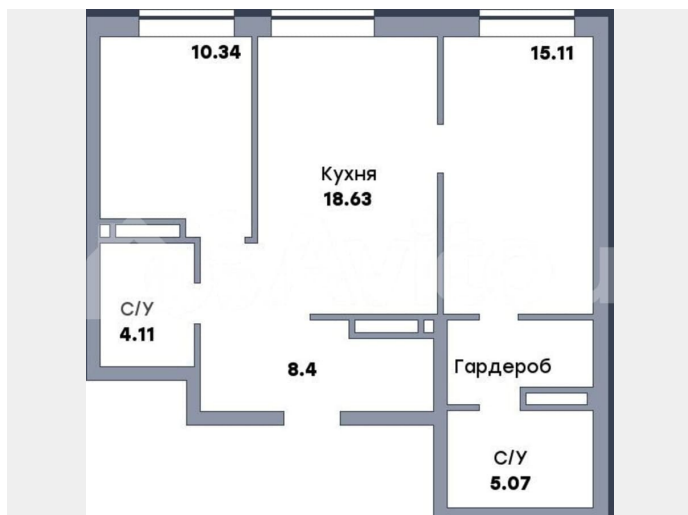

### Квартира

Количество комнат

2

Общая площадь

65.6 м<sup>2</sup>

Этаж

8/17

### Описание

ГК Новый Дон представляет жилой комплекс «Спутник». Территория Октябрьского района в границах улиц Советской Армии и 8-й Радиальной. Два 18-этажных жилых дома (3

для заметок

секции), с крышной котельной, подземным паркингом, расположенным по всему периметру комплекса, и внутренним приватным двором на стилобате. Первые этажи зданий выделены под стрит-ритейл – небольшие магазины, разнообразные салоны и кофейни. Проектная декларация размещена в Единой информационной системе жилищного строительства на сайте <https://наш.дом.рф>.