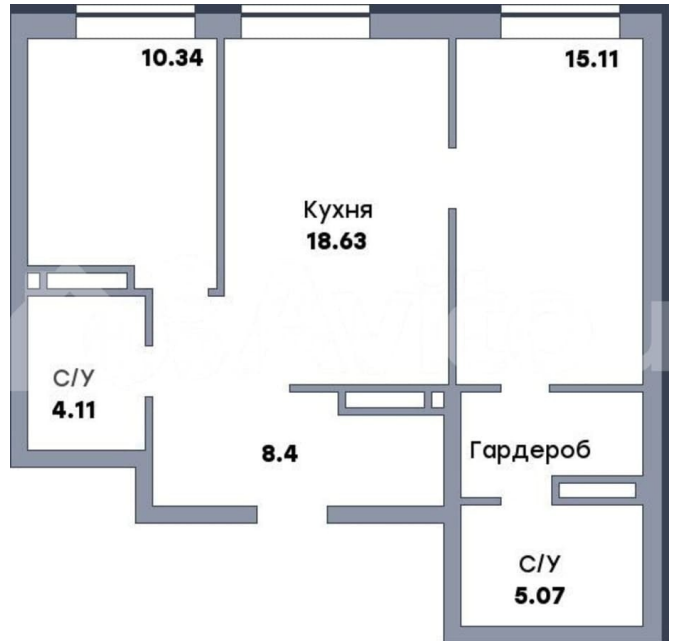

### Квартира

Количество комнат

2

Общая площадь

65.6 м<sup>2</sup>

Этаж

8/17

### Описание

ГК Новый Дон представляет жилой комплекс «Спутник». Территория Октябрьского района в границах улиц Советской Армии и 8-й Радиальной. Два 18-этажных жилых дома (3

для заметок

секции), с крышной котельной, подземным паркингом, расположенным по всему периметру комплекса, и внутренним приватным двором на стилобате. Первые этажи зданий выделены под стрит-ритейл – небольшие магазины, разнообразные салоны и кофейни. Проектная декларация размещена в Единой информационной системе жилищного строительства на сайте <https://наш.дом.рф>.