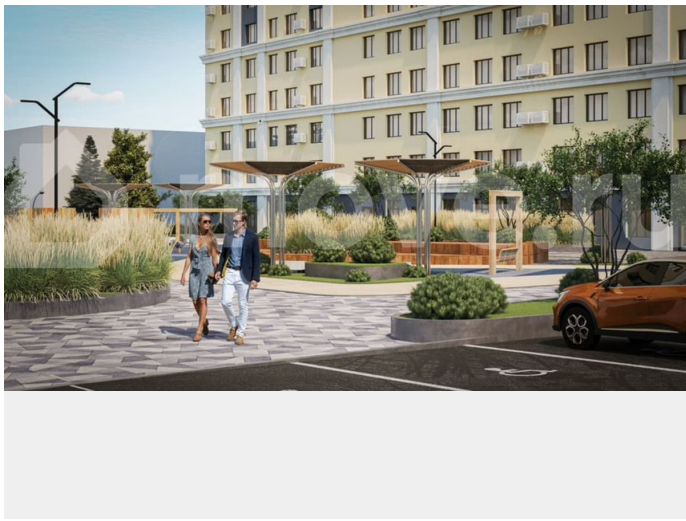

### Описание

ГК Новый Дон представляет жилой комплекс «Спутник». Территория Октябрьского района в границах улиц Советской Армии и 8-й Радиальной. Два 18-этажных жилых дома (3

для заметок

секции), с крышной котельной, подземным паркингом, расположенным по всему периметру комплекса, и внутренним приватным двором на стилобате. Первые этажи зданий выделены под стрит-ритейл – небольшие магазины, разнообразные салоны и кофейни. Проектная декларация размещена в Единой информационной системе жилищного строительства на сайте <https://наш.дом.рф>.