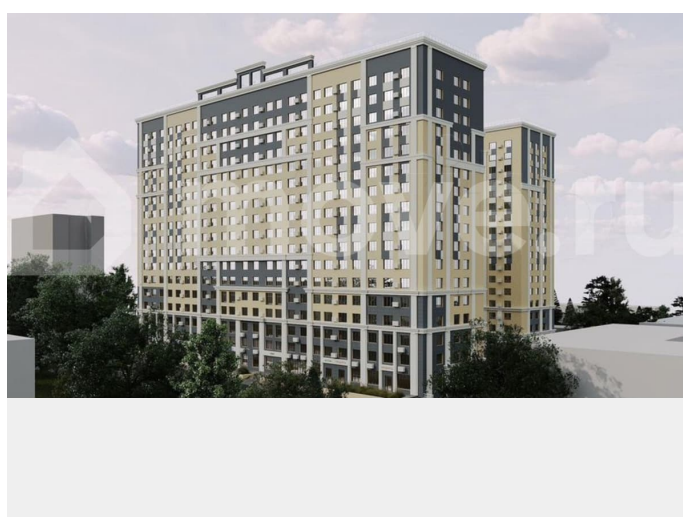

### Описание

ГК Новый Дон представляет жилой комплекс «Спутник». Территория Октябрьского района в границах улиц Советской Армии и 8-й Радиальной. Два 18-этажных жилых дома (3

для заметок

секции), с крышной котельной, подземным паркингом, расположенным по всему периметру комплекса, и внутренним приватным двором на стилобате. Первые этажи зданий выделены под стрит-ритейл – небольшие магазины, разнообразные салоны и кофейни. Проектная декларация размещена в Единой информационной системе жилищного строительства на сайте <https://наш.дом.рф>.