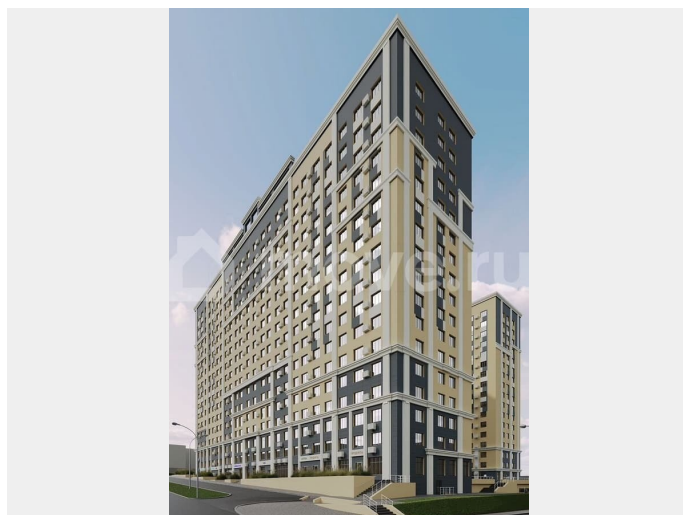

### Описание

ГК Новый Дон представляет жилой комплекс «Спутник». Территория Октябрьского района в границах улиц Советской Армии и 8-й Радиальной. Два 18-этажных жилых дома (3

для заметок

секции), с крышной котельной, подземным паркингом, расположенным по всему периметру комплекса, и внутренним приватным двором на стилобате. Первые этажи зданий выделены под стрит-ритейл – небольшие магазины, разнообразные салоны и кофейни. Проектная декларация размещена в Единой информационной системе жилищного строительства на сайте <https://наш.дом.рф>.