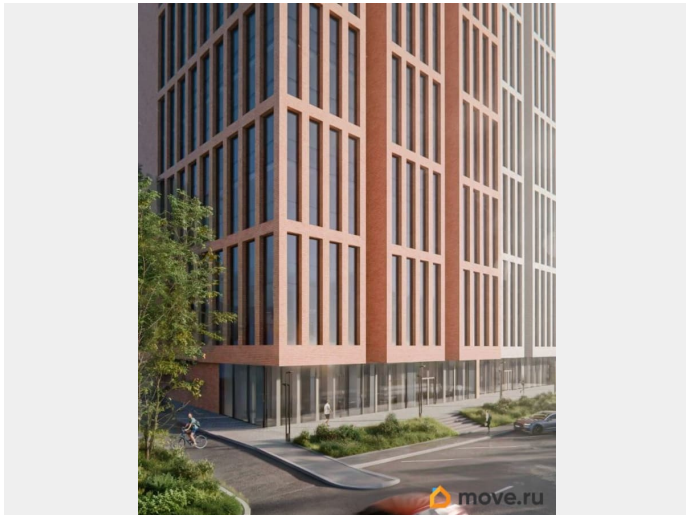

ФУНКЦИОНАЛЬНЫЕ ПЛАНИРОВКИ

move.ru

move.ru

move.ru

move.ru