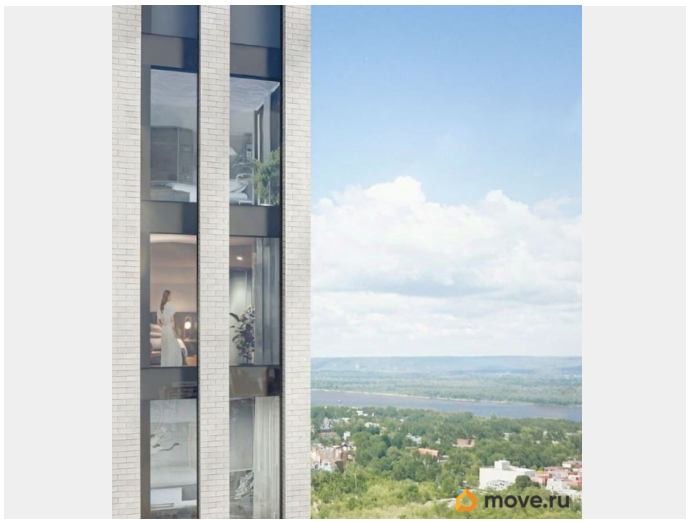

10 этаж

Квартира в новостройке

да

Год сдачи

4 квартал 2027 г.

лифт

Описание

Первый проект бизнес класса в Самаре
объединивший жилую и деловую среду
Стильная авторская архитектура в сочетании
стекла, алюминия и клинкерной плитки
Закрытый приватный двор только для
резидентов Заботливая сервисная служба
24/7 в лобби на 1 этаже Безупречный вид на
Волгу из 90% квартир выше 8го этажа Высота
потолков до 3м от стяжки пола Окна от пола
до потолка с алюминиевым профилем без
подоконников Внутрипольные конвекторы
Персональные колясочные к каждой
квартире на этаже в подарок Подземный
паркинг с доступом к квартире, наземная
гостевая парковка для резидентов