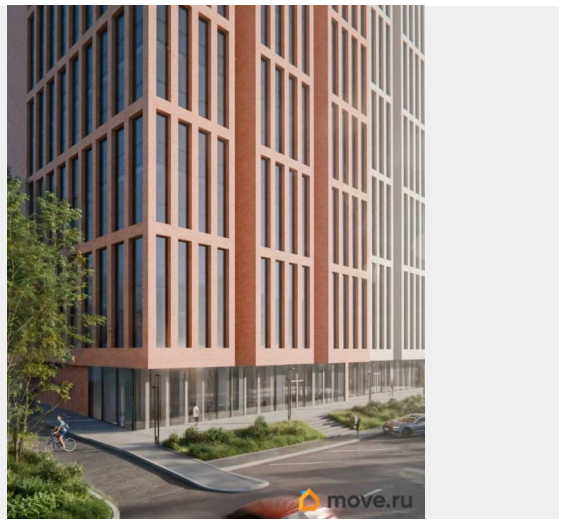

10 этаж

Квартира в новостройке

да

Год сдачи

4 квартал 2027 г.

лифт

Описание

Первый проект бизнес класса в Самаре
объединивший жилую и деловую среду
Стильная авторская архитектура в сочетании
стекла, алюминия и клинкерной плитки
Закрытый приватный двор только для
резидентов Заботливая сервисная служба
24/7 в лобби на 1 этаже Безупречный вид на
Волгу из 90% квартир выше 8го этажа Высота
потолков до 3м от стяжки пола Окна от пола
до потолка с алюминиевым профилем без
подоконников Внутрипольные конвекторы
Персональные колясочные к каждой
квартире на этаже в подарок Подземный
паркинг с доступом к квартире, наземная
гостевая парковка для резидентов