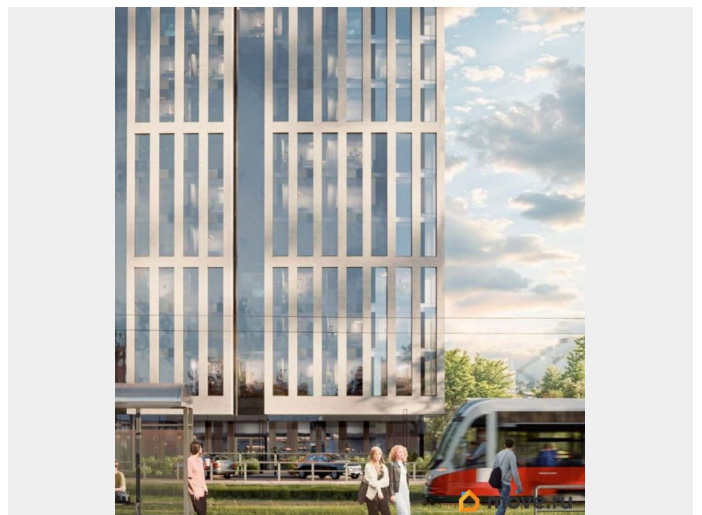

## Описание

Первый проект бизнес класса в Самаре  
объединивший жилую и деловую среду  
Стильная авторская архитектура в сочетании  
стекла, алюминия и клинкерной плитки  
Закрытый приватный двор только для  
резидентов  
Заботливая сервисная служба  
24/7 в лобби на 1 этаже  
Безупречный вид на  
Волгу из 90% квартир выше 8го этажа  
Высота  
потолков до 3м от стяжки пола  
Окна от пола  
до потолка с алюминиевым профилем без  
подоконников  
Внутрипольные конвекторы  
Персональные колясочные к каждой  
квартире на этаже в подарок  
Подземный  
паркинг с доступом к квартире, наземная  
гостевая парковка для резидентов