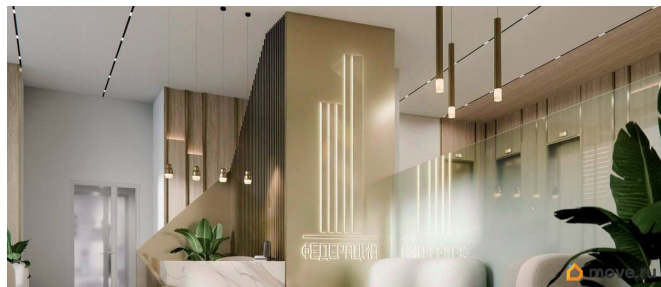

ВИРА, ВИРА

79024244189

🕒 Создано: 13.03.2026 в 14:50

🔄 Обновлено: 02.04.2026 в 17:20

Самарская область, Самара, улица Ново-Садовая (дублер), Корпус 1

17 039 500 ₹

Самарская область, Самара, улица Ново-Садовая (дублер),
Корпус 1

Округ

[Самара, Промышленный район](#)

Квартира

Количество комнат

2

Высота потолков

2.7 м

Жилая площадь

24.2 м²

Площадь кухни

24.8 м²

Общая площадь

64.3 м²

Этаж

15/23

Детали объекта

Тип сделки

Продам

Раздел

[Квартиры](#)

Тип санузла

совмещенный

для заметок