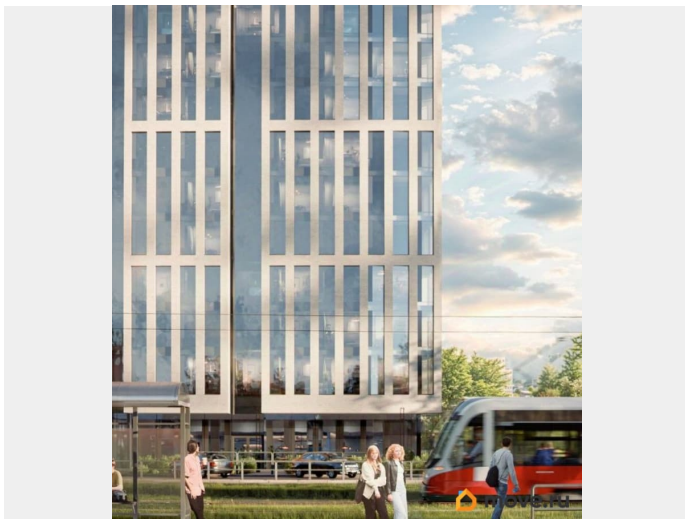

да

Год сдачи

4 квартал 2027 г.

лифт

Описание

Первый проект бизнес класса в Самаре
объединивший жилую и деловую среду
Стильная авторская архитектура в сочетании
стекла, алюминия и клинкерной плитки
Закрытый приватный двор только для
резидентов
Заботливая сервисная служба
24/7 в лобби на 1 этаже
Безупречный вид на
Волгу из 90% квартир выше 8го этажа
Высота
потолков до 3м от стяжки пола
Окна от пола
до потолка с алюминиевым профилем без
подоконников
Внутрипольные конвекторы
Персональные колясочные к каждой
квартире на этаже в подарок
Подземный
паркинг с доступом к квартире, наземная
гостевая парковка для резидентов