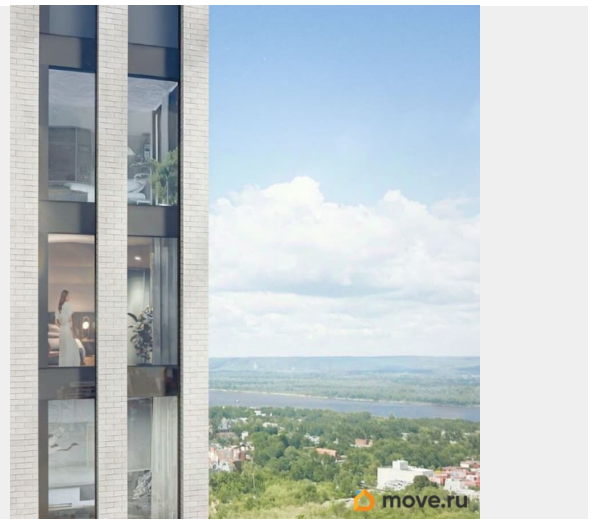

да

Год сдачи

4 квартал 2027 г.

лифт

Описание

Первый проект бизнес класса в Самаре
объединивший жилую и деловую среду
Стильная авторская архитектура в сочетании
стекла, алюминия и клинкерной плитки
Закрытый приватный двор только для
резидентов
Заботливая сервисная служба
24/7 в лобби на 1 этаже
Безупречный вид на
Волгу из 90% квартир выше 8го этажа
Высота
потолков до 3м от стяжки пола
Окна от пола
до потолка с алюминиевым профилем без
подоконников
Внутрипольные конвекторы
Персональные колясочные к каждой
квартире на этаже в подарок
Подземный
паркинг с доступом к квартире, наземная
гостевая парковка для резидентов