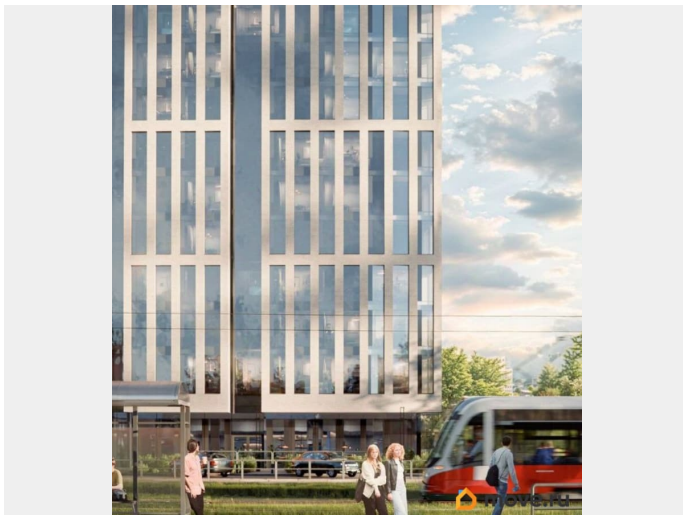

Первый проект бизнес класса в Самаре
объединивший жилую и деловую среду
Стильная авторская архитектура в сочетании
стекла, алюминия и клинкерной плитки
Закрытый приватный двор только для
резидентов
Заботливая сервисная служба
24/7 в лобби на 1 этаже
Безупречный вид на
Волгу из 90% квартир выше 8го этажа
Высота
потолков до 3м от стяжки пола
Окна от пола
до потолка с алюминиевым профилем без
подоконников
Внутрипольные конвекторы
Персональные колясочные к каждой
квартире на этаже в подарок
Подземный
паркинг с доступом к квартире, наземная
гостевая парковка для резидентов