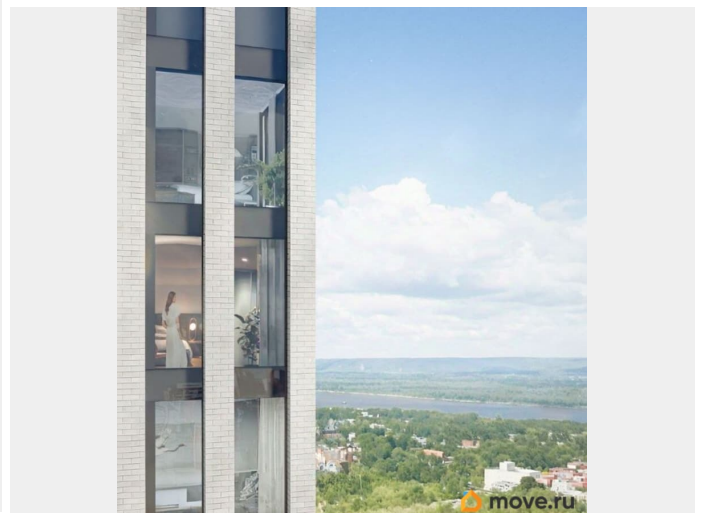

Первый проект бизнес класса в Самаре
объединивший жилую и деловую среду
Стильная авторская архитектура в сочетании
стекла, алюминия и клинкерной плитки
Закрытый приватный двор только для
резидентов
Заботливая сервисная служба
24/7 в лобби на 1 этаже
Безупречный вид на
Волгу из 90% квартир выше 8го этажа
Высота
потолков до 3м от стяжки пола
Окна от пола
до потолка с алюминиевым профилем без
подоконников
Внутрипольные конвекторы
Персональные колясочные к каждой
квартире на этаже в подарок
Подземный
паркинг с доступом к квартире, наземная
гостевая парковка для резидентов