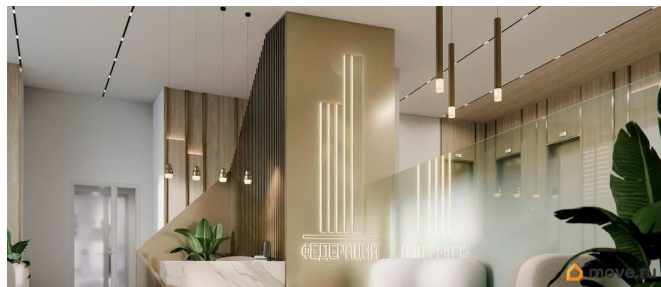

🕒 Создано: 13.03.2026 в 16:10

🔄 Обновлено: 04.04.2026 в 17:34

ВИРА, ВИРА

79024244189

Самарская область, Самара, улица Ново-Садовая (дублер), Корпус 1

18 788 550 ₹

Самарская область, Самара, улица Ново-Садовая (дублер),
Корпус 1

Округ

[Самара, Промышленный район](#)

Квартира

Количество комнат

2

Высота потолков

2.7 м

Жилая площадь

22.5 м²

Площадь кухни

21.1 м²

Общая площадь

63.69 м²

Этаж

21/23

Детали объекта

Тип сделки

Продам

Раздел

[Квартиры](#)

Тип санузла

совмещенный

для заметок