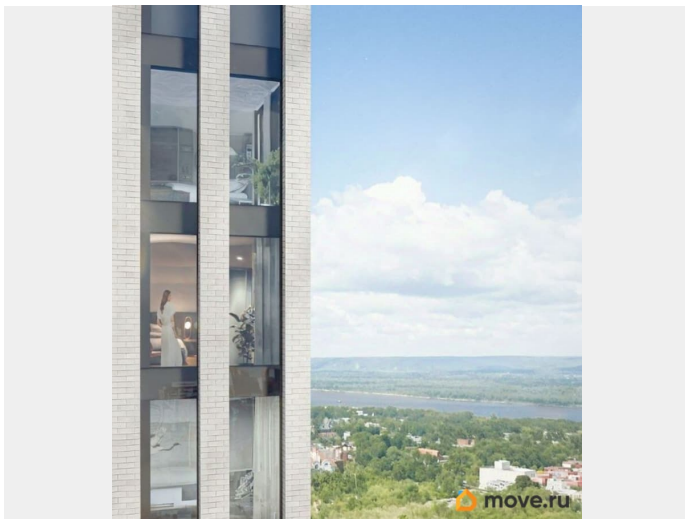

ФУНКЦИОНАЛЬНЫЕ ПЛАНИРОВКИ

move.ru

ФУНКЦИОНАЛЬНЫЕ ПЛАНИРОВКИ

21 этаж

move.ru