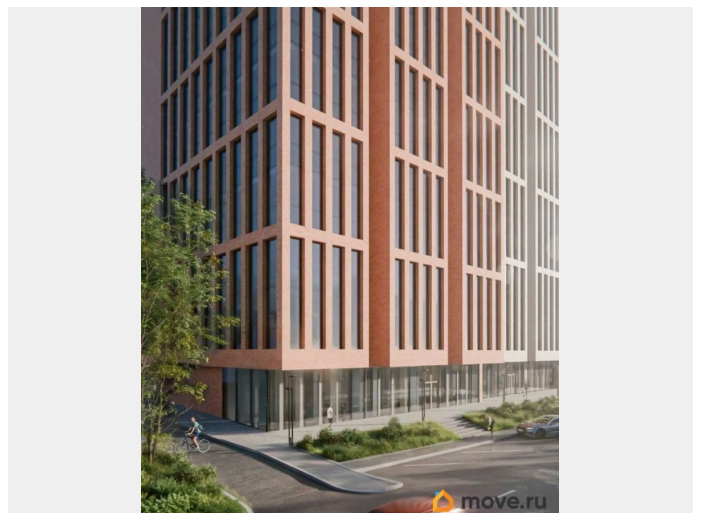

## Описание

Первый проект бизнес класса в Самаре  
объединивший жилую и деловую среду  
Стильная авторская архитектура в сочетании  
стекла, алюминия и клинкерной плитки  
Закрытый приватный двор только для  
резидентов Заботливая сервисная служба  
24/7 в лобби на 1 этаже Безупречный вид на  
Волгу из 90% квартир выше 8го этажа Высота  
потолков до 3м от стяжки пола Окна от пола  
до потолка с алюминиевым профилем без  
подоконников Внутрипольные конвекторы  
Персональные колясочные к каждой  
квартире на этаже в подарок Подземный  
паркинг с доступом к квартире, наземная  
гостевая парковка для резидентов