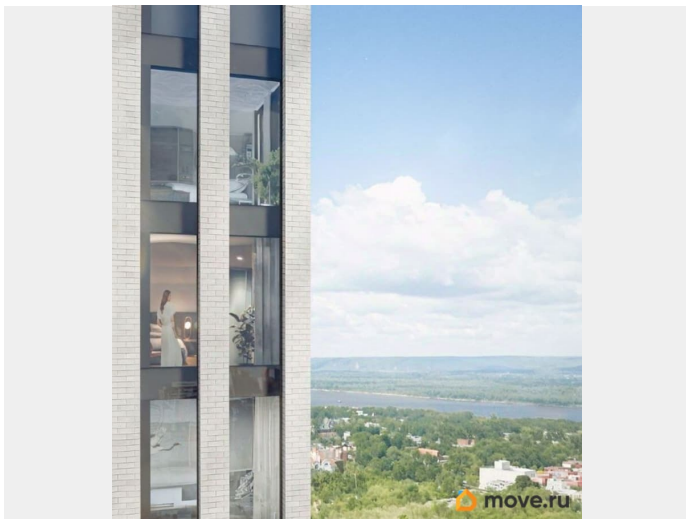

## Описание

Первый проект бизнес класса в Самаре  
объединивший жилую и деловую среду  
Стильная авторская архитектура в сочетании  
стекла, алюминия и клинкерной плитки  
Закрытый приватный двор только для  
резидентов Заботливая сервисная служба  
24/7 в лобби на 1 этаже Безупречный вид на  
Волгу из 90% квартир выше 8го этажа Высота  
потолков до 3м от стяжки пола Окна от пола  
до потолка с алюминиевым профилем без  
подоконников Внутрипольные конвекторы  
Персональные колясочные к каждой  
квартире на этаже в подарок Подземный  
паркинг с доступом к квартире, наземная  
гостевая парковка для резидентов