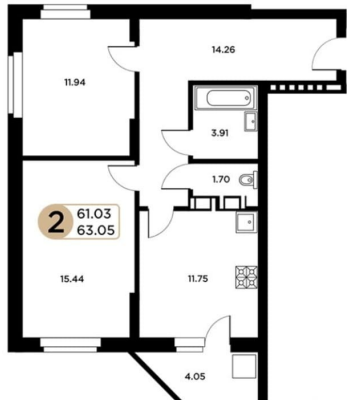

Продаётся 2-комнатная квартира в сданном доме (18-й километр, 55 (дом 2)), срок сдачи: IV-кв. 2025, общей площадью 62.8 кв.м., на 15 этаже. Многоквартирные жилые дома со встроенно-пристроенными нежилыми помещениями, детским садом расположены по адресу: г. Самара, Кировский район, Ракитовское шоссе.