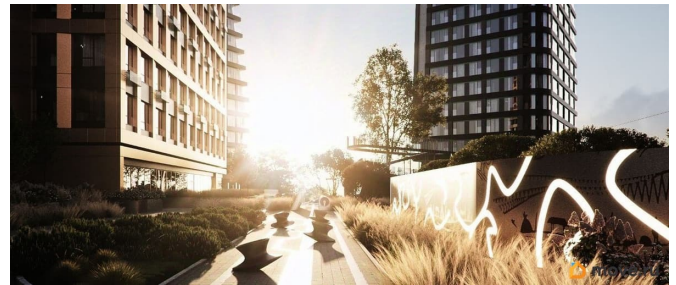

### Описание

для заметок

Продаётся 2-комнатная квартира в сданном доме (Липецкая улица, 1 (дом 1)), срок сдачи: I-кв. 2026, общей площадью 61.3 кв.м., на 12 этаже. Новый жилой комплекс «Green River» от застройщика «Древо» расположен по адресу Самара, Липецкая улица.