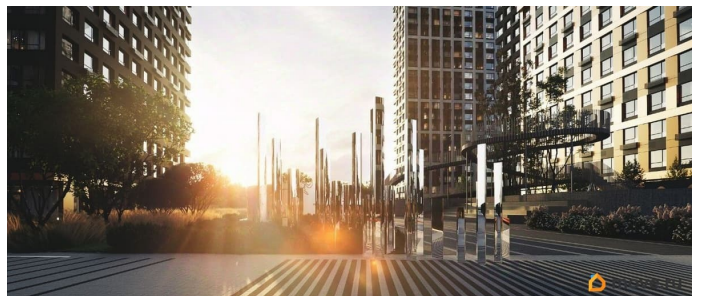

### Описание

для заметок

Продаётся 2-комнатная квартира в сданном доме (Липецкая улица, 1 (дом 1)), срок сдачи: I-кв. 2026, общей площадью 61.3 кв.м., на 12 этаже. Новый жилой комплекс «Green River» от застройщика «Древо» расположен по адресу Самара, Липецкая улица.