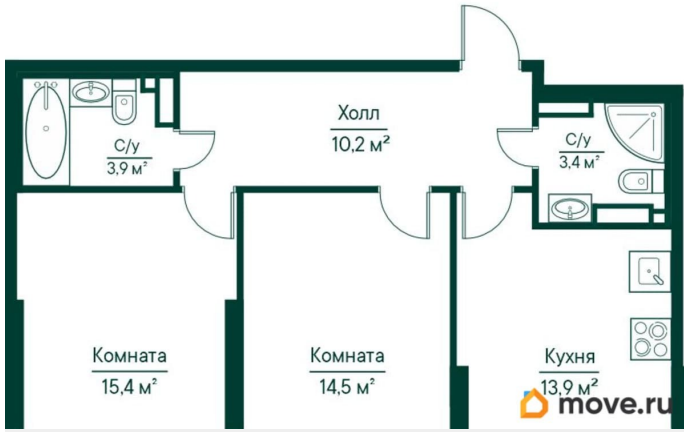

### Квартира

Количество комнат

2

Общая площадь

61.3 м<sup>2</sup>

Этаж

12/29

### Описание

для заметок

Продаётся 2-комнатная квартира в сданном доме (Липецкая улица, 1 (дом 1)), срок сдачи: I-кв. 2026, общей площадью 61.3 кв.м., на 12 этаже. Новый жилой комплекс «Green River» от застройщика «Древо» расположен по адресу Самара, Липецкая улица.