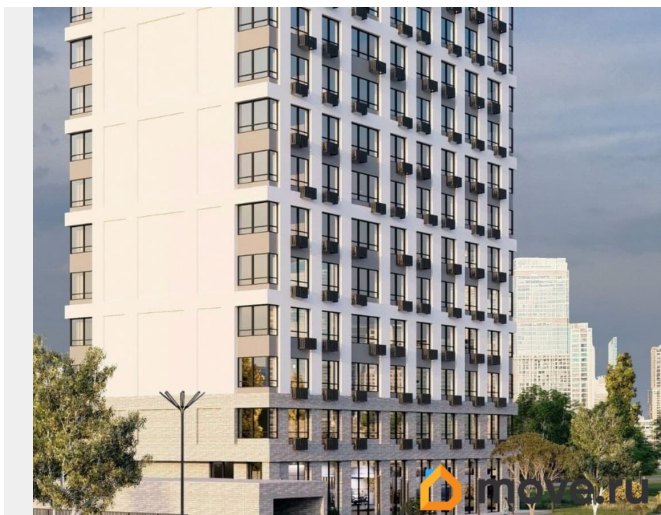

Продаётся 2-комнатная квартира в строящемся доме (Корпус 1), срок сдачи: III-кв. 2027, общей площадью 56.6 кв.м., на 14 этаже. Новый жилой комплекс «Высота» от застройщика «СЗ СПЕКТРСТРОЙ» расположен по адресу Самара, Ново-Садовая улица.