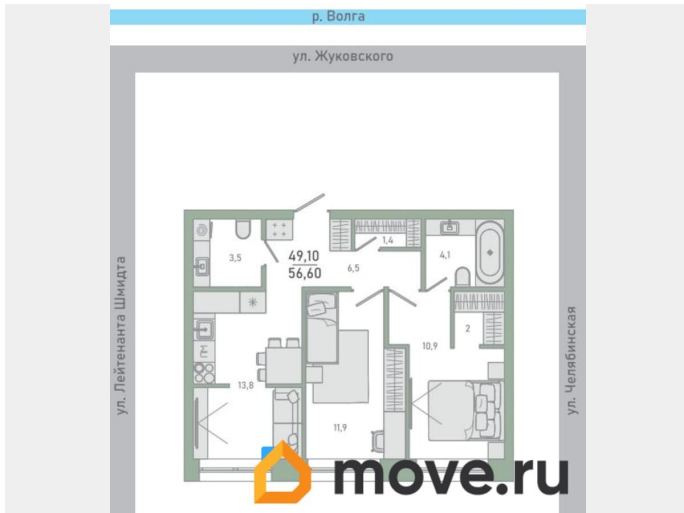

Продаётся 2-комнатная квартира в строящемся доме (Корпус 1), срок сдачи: III-кв. 2027, общей площадью 56.6 кв.м., на 14 этаже. Новый жилой комплекс «Высота» от застройщика «СЗ СПЕКТРСТРОЙ» расположен по адресу Самара, Ново-Садовая улица.