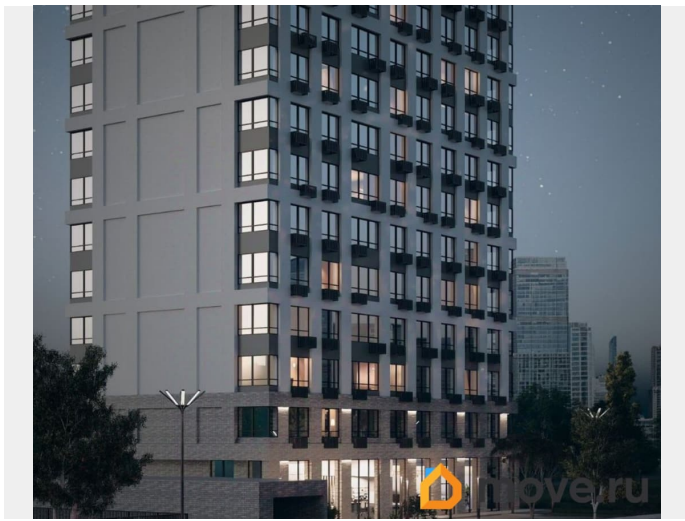

Продаётся 2-комнатная квартира в строящемся доме (Корпус 1), срок сдачи: III-кв. 2027, общей площадью 56.6 кв.м., на 14 этаже. Новый жилой комплекс «Высота» от застройщика «СЗ СПЕКТРСТРОЙ» расположен по адресу Самара, Ново-Садовая улица.