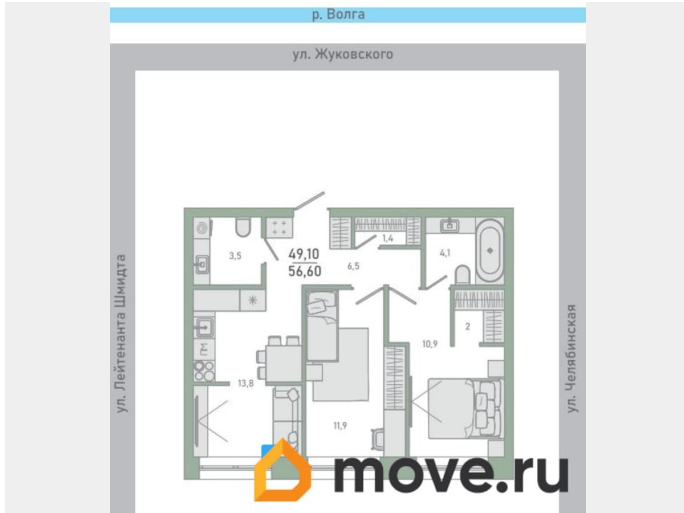

Продаётся 2-комнатная квартира в строящемся доме (Корпус 1), срок сдачи: III-кв. 2027, общей площадью 56.6 кв.м., на 10 этаже. Новый жилой комплекс «Высота» от застройщика «СЗ СПЕКТРСТРОЙ» расположен по адресу Самара, Ново-Садовая улица.