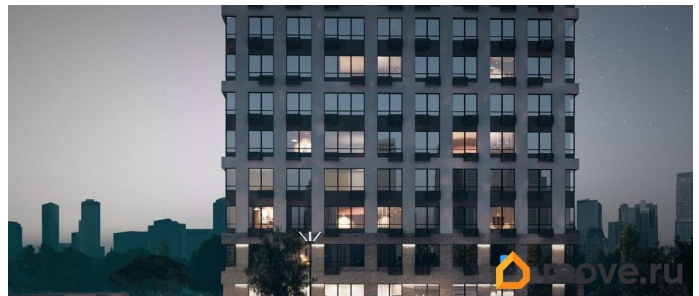

Продаётся 2-комнатная квартира в строящемся доме (Корпус 1), срок сдачи: III-кв. 2027, общей площадью 56.6 кв.м., на 10 этаже. Новый жилой комплекс «Высота» от застройщика «СЗ СПЕКТРСТРОЙ» расположен по адресу Самара, Ново-Садовая улица.