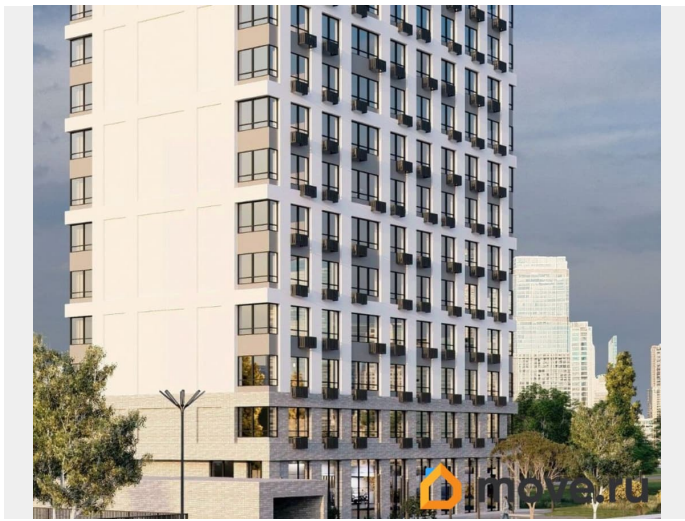

Продаётся 2-комнатная квартира в строящемся доме (Корпус 1), срок сдачи: III-кв. 2027, общей площадью 56.6 кв.м., на 10 этаже. Новый жилой комплекс «Высота» от застройщика «СЗ СПЕКТРСТРОЙ» расположен по адресу Самара, Ново-Садовая улица.