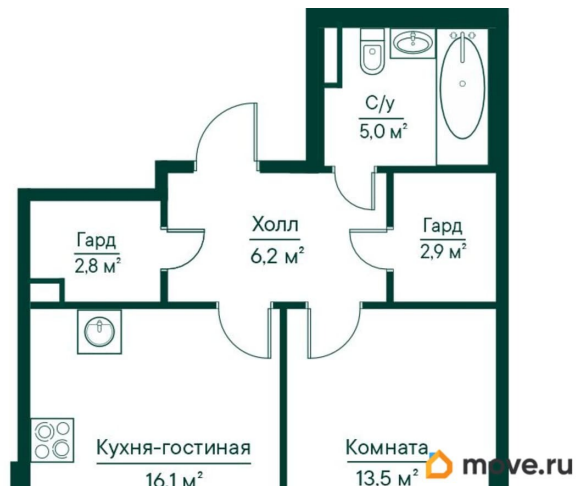

### Квартира

Количество комнат

2

Общая площадь

46.48 м<sup>2</sup>

Этаж

2/29

### Описание

для заметок

Продаётся 2-комнатная квартира в сданном доме (Липецкая улица, 1 (дом 1)), срок сдачи: I-кв. 2026, общей площадью 46.48 кв.м., на 2 этаже. Новый жилой комплекс «Green River» от застройщика «Древо» расположен по адресу Самара, Липецкая улица.