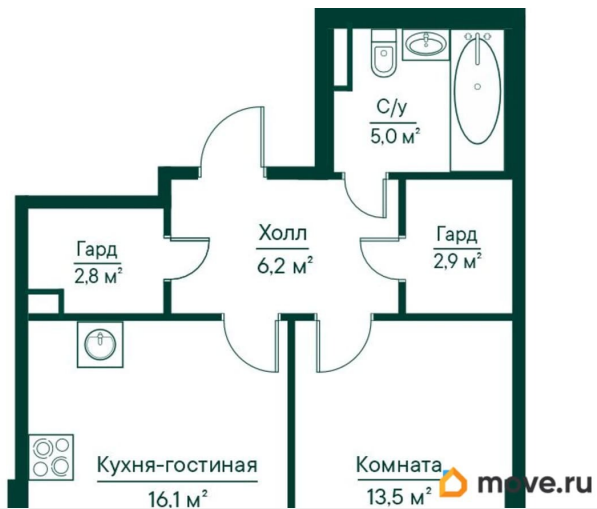

### Квартира

Количество комнат

2

Общая площадь

46.48 м<sup>2</sup>

Этаж

2/29

1 квартал 2026 г.

лифт

### Описание

для заметок

Продаётся 2-комнатная квартира в сданном доме (Липецкая улица, 1 (дом 1)), срок сдачи: I-кв. 2026, общей площадью 46.48 кв.м., на 2 этаже. Новый жилой комплекс «Green River» от застройщика «Древо» расположен по адресу Самара, Липецкая улица.