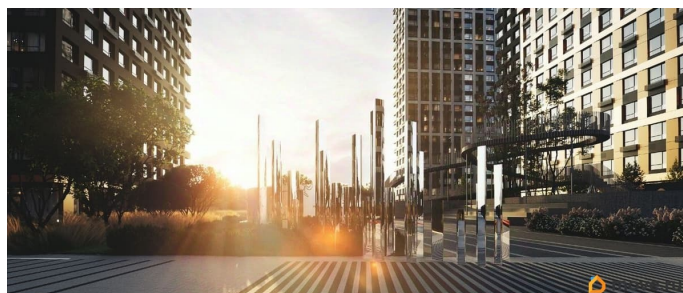

да

Год сдачи

1 квартал 2026 г.

лифт

Описание

для заметок

Продаётся 2-комнатная квартира в сданном доме (Липецкая улица, 1 (дом 1)), срок сдачи: I-кв. 2026, общей площадью 45.82 кв.м., на 12 этаже. Новый жилой комплекс «Green River» от застройщика «Древо» расположен по адресу Самара, Липецкая улица.