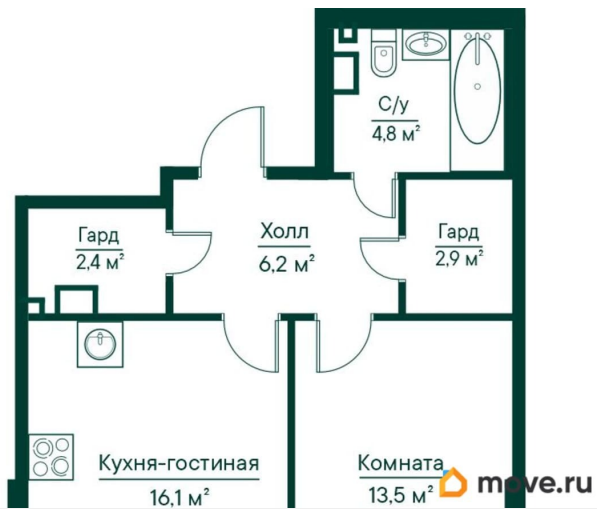

[Самара, Октябрьский район](#)

Улица

[улица Липецкая](#)

Квартира

Количество комнат

2

Общая площадь

45.82 м²

да

Год сдачи

1 квартал 2026 г.

лифт

Описание

для заметок

Продаётся 2-комнатная квартира в сданном доме (Липецкая улица, 1 (дом 1)), срок сдачи: I-кв. 2026, общей площадью 45.82 кв.м., на 12 этаже. Новый жилой комплекс «Green River» от застройщика «Древо» расположен по адресу Самара, Липецкая улица.