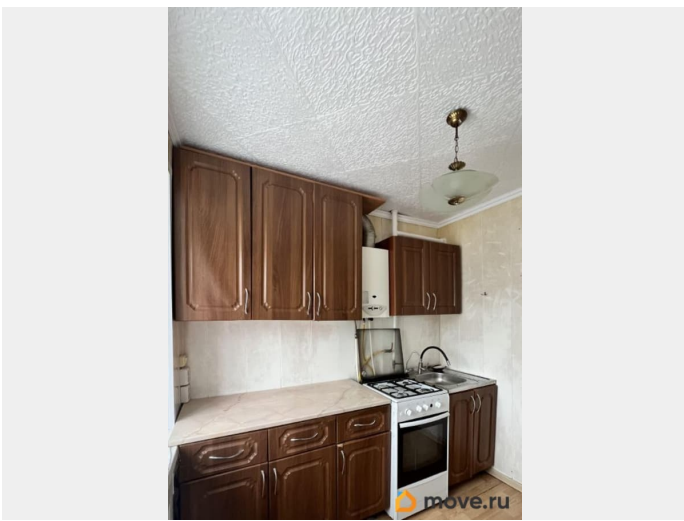

да

возможна ипотека, парковка

Описание

Предлагаю вашему вниманию, двухкомнатную квартиру в Кировском районе. ул. Магистральная, 135 Кирпичный дом 1968 года постройки. Квартира светлая, теплая, не угловая. Установлены пластиковые окна. -общая площадь: 42,7м; - кухня: 6,2 м; -комната: 18,3 м; 9,2 м; - гардеробная 3,8м; -санузел совмещенный (установлена новая душевая кабина) Квартира расположена на 2 этаже (первый этаж занимает отделение полиции и библиотека) В доме тишина и спокойствие, доброжелательные соседи. в шаговой доступности — две школы, детский сад, поликлиника, отделение почты, супермаркеты и продуктовые магазины. остановки общественного транспорта в 2 минутах от дома во дворе есть открытая парковка и детская площадка. Один взрослый собственник. Быстрый выход на сделку. Звоните, пишите, покажем в удобное для вас время.