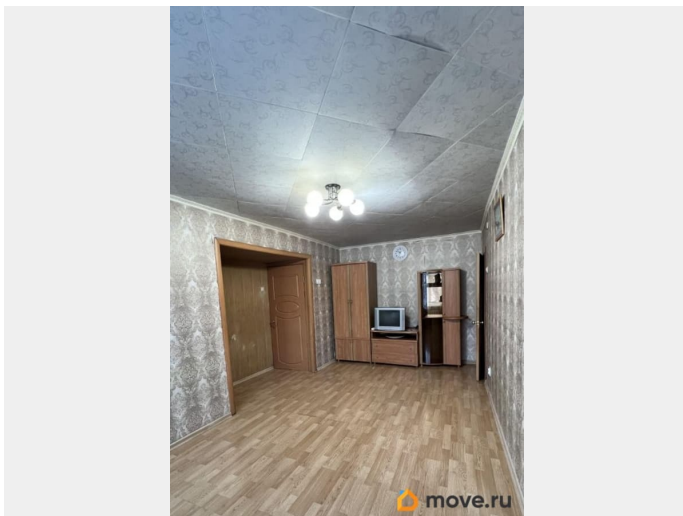

да

возможна ипотека, парковка

Описание

Предлагаю вашему вниманию, двухкомнатную квартиру в Кировском районе. ул. Магистральная, 135 Кирпичный дом 1968 года постройки. Квартира светлая, теплая, не угловая. Установлены пластиковые окна. -общая площадь: 42,7м; - кухня: 6,2 м; -комната: 18,3 м; 9,2 м; - гардеробная 3,8м; -санузел совмещенный (установлена новая душевая кабина) Квартира расположена на 2 этаже (первый этаж занимает отделение полиции и библиотека) В доме тишина и спокойствие, доброжелательные соседи. в шаговой доступности — две школы, детский сад, поликлиника, отделение почты, супермаркеты и продуктовые магазины. остановки общественного транспорта в 2 минутах от дома во дворе есть открытая парковка и детская площадка. Один взрослый собственник. Быстрый выход на сделку. Звоните, пишите, покажем в удобное для вас время.