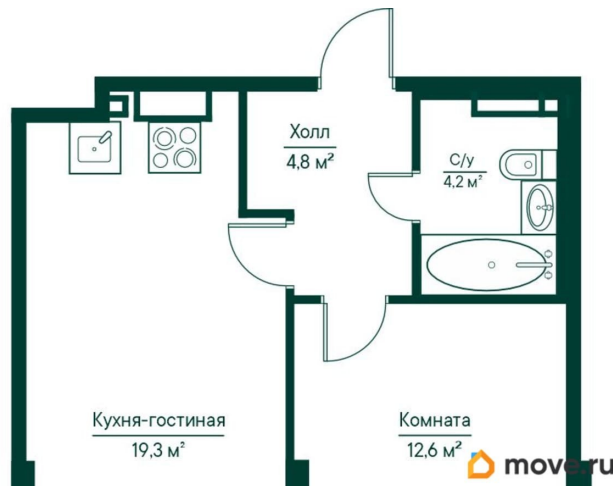

🕒 Создано: 07.04.2026 в 14:28

🔄 Обновлено: 09.04.2026 в 15:14

Древо, Древо

79304657669

**Самарская область, Самара, Липецкая
улица, 1**

13 103 800 ₺

Самарская область, Самара, Липецкая улица, 1

Округ

[Самара, Октябрьский район](#)

Улица

[улица Липецкая](#)

Квартира

Количество комнат

2

Высота потолков

2.83 м

Общая площадь

40.87 м²

Этаж

13/29

Детали объекта

Тип сделки

Продам

Раздел

[Квартиры](#)

Ремонт

без отделки

Квартира в новостройке

да

Год сдачи

для заметок