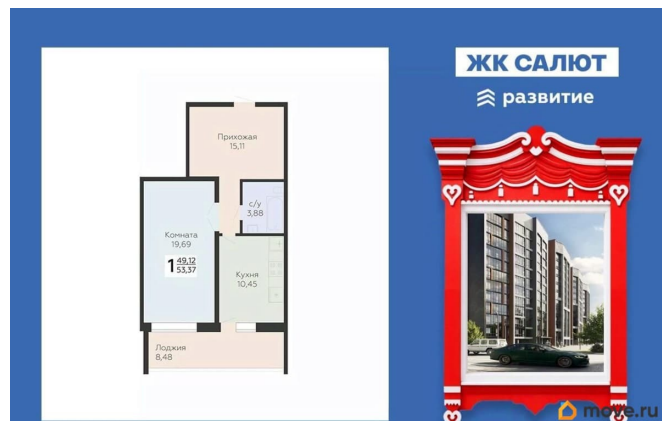

Раздел

[Квартиры](#)

Квартира в новостройке

да

Год сдачи

2 квартал 2026 г.

Описание

Продается 1-комнатная квартира 53,37 кв.м. на 8 этаже. Жилой дом «Салют» расположен в уютном «зеленом» районе г. Самара, у сквера «Октябрь». В пешей

ЖК САЛЮТ
развитие

Прихожая 15,11
Комната 19,69
Кухня 10,45
Лоджия 5,48
с/у 3,88

1 49,12 / 53,37

move.ru

Жилой дом Салют
пос. Мехзавод, 3-й квартал, 8

СЕКЦИЯ Д
2-10 ЭТАЖИ

Квартиры

ул. Давыдовская
ул. Крайняя