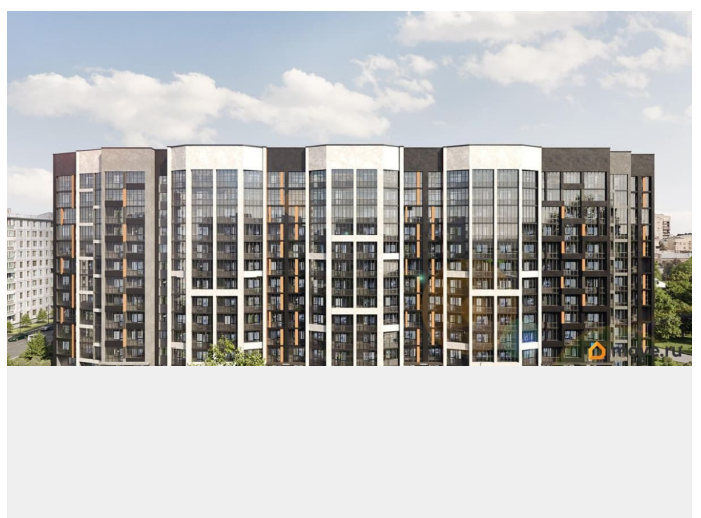

ЖК САЛЮТ
развитие

Прихожая 15,11
Комната 19,69
Кухня 10,45
Лоджия 5,48
с/у 3,88

1 49,12 / 53,37

move.ru

Жилой дом Салют
пос. Мехзавод, 3-й квартал, 8

СЕКЦИЯ Д
2-10 ЭТАЖИ

Квартиры

ул. Давыдовская
ул. Крайняя

move.ru