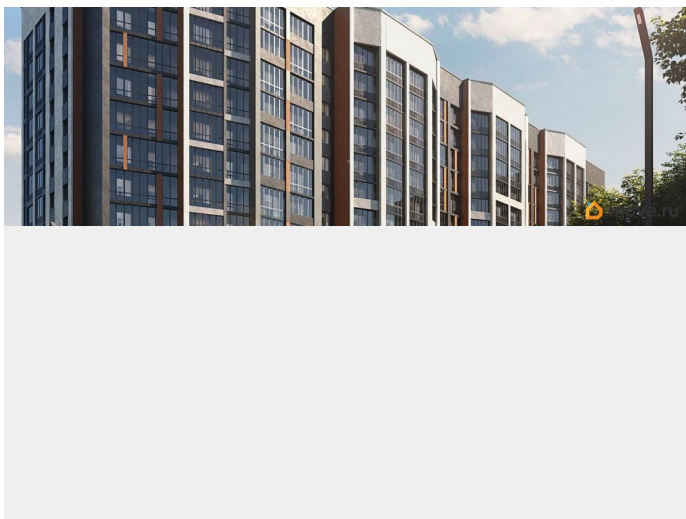

ЖК САЛЮТ
развитие

Прихожая 15,11
Комната 19,69
Кухня 10,45
Лоджия 5,48
с/у 3,88

1 49,12 / 53,37

move.ru

Жилой дом Салют
пос. Мехзавод, 3-й квартал, 8

СЕКЦИЯ Д
2-10 ЭТАЖИ

Квартиры

ул. Давыдовская
ул. Крайняя

move.ru