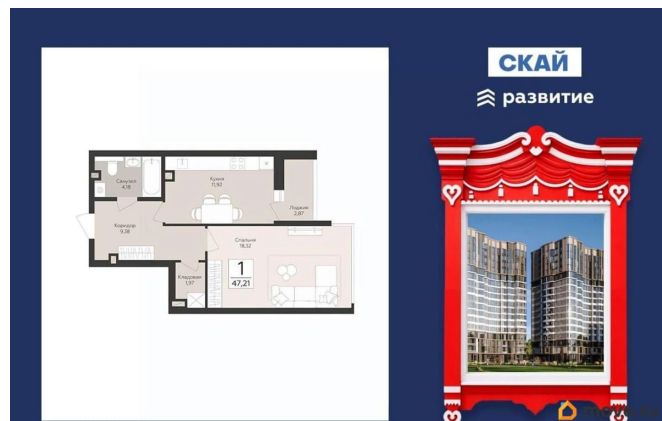

Раздел

[Квартиры](#)

Квартира в новостройке

да

Год сдачи

3 квартал 2027 г.

лифт

Описание

Продается 1-комнатная квартира 47,21 кв.м. на 2 этаже. «На пересечении улиц Антонова-Овсеенко и Советской Армии продается

квартира с отделкой. Квартира находится на этаже этажного дома, в жилом комплексе комфорт-класса «Скай». Застройщик ГК «Развитие». «Скай» это два новых 17-этажных дома в развитом районе Самары с семейными планировками, каждая из которых продумана до мелочей.