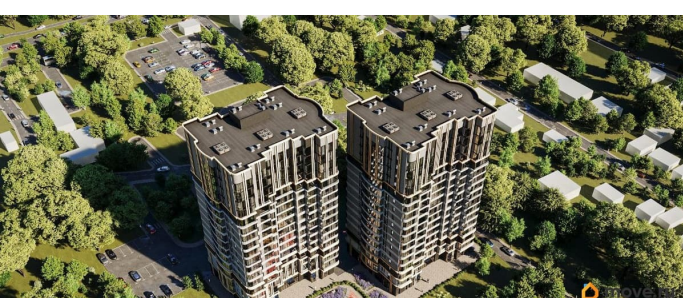

СКАЙ
развитие

ул. Антонова-Овсеенко

СКАЙ

ул. Пестова

ул. Савельева

move.ru