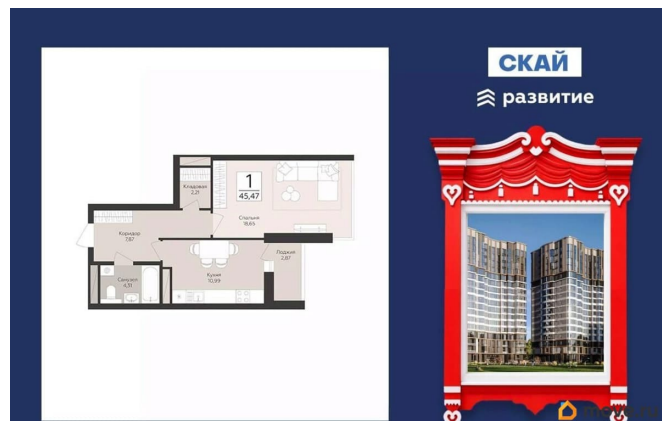

## Описание

Продается 1-комнатная квартира 45,47 кв.м. на 13 этаже. «На пересечении улиц Антонова-Овсеенко и Советской Армии продается

для заметок

квартира с отделкой. Квартира находится на этаже этажного дома, в жилом комплексе комфорт-класса «Скай». Застройщик ГК «Развитие». «Скай» это два новых 17-этажных дома в развитом районе Самары с семейными планировками, каждая из которых продумана до мелочей.