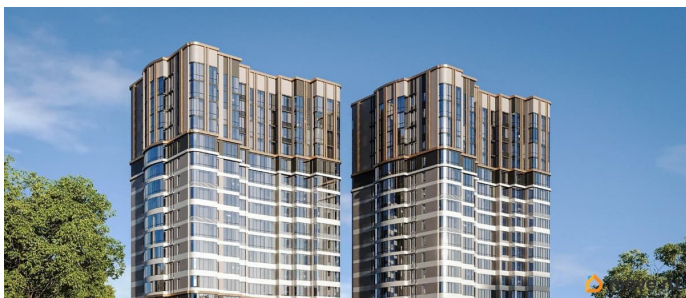

СКАЙ
развитие

ул. Антонова-Овсеенко

СКАЙ

ул. Пестова

ул. Савельева

move.ru