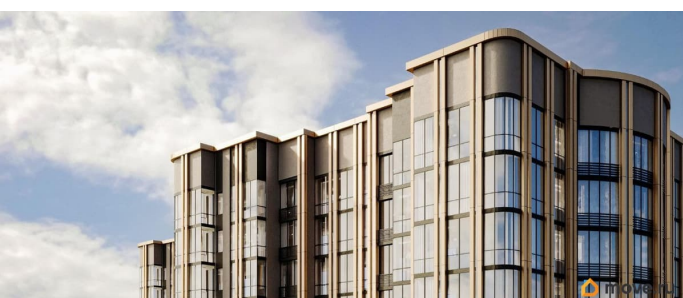

СКАЙ
развитие

ул. Антонова-Овсеенко

СКАЙ

ул. Пестова

ул. Савельева

move.ru