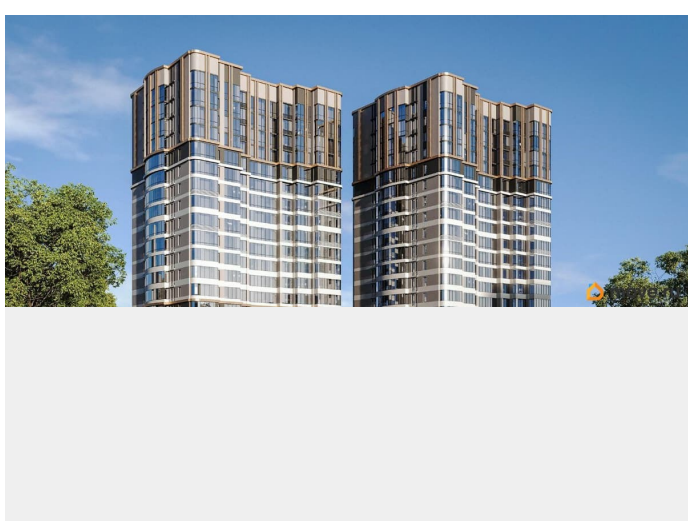

ул. Антонова-Овсеенко

Скай

ул. Давыдова

ул. Советской Армии

move.ru