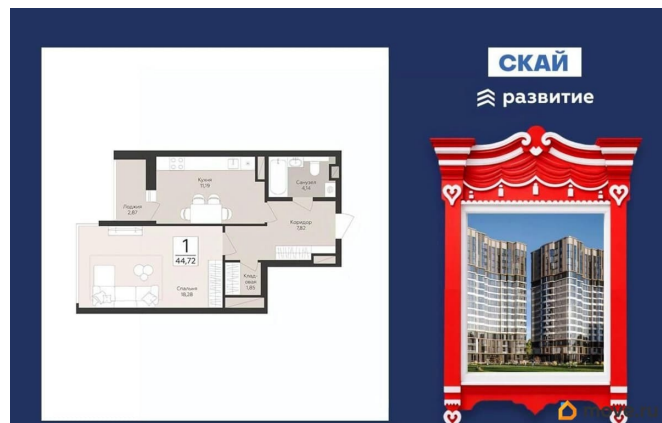

Раздел

[Квартиры](#)

Квартира в новостройке

да

Год сдачи

3 квартал 2027 г.

лифт

Описание

«На пересечении улиц Антонова-Овсеенко и Советской Армии продается квартира площадью кв. м с отделкой. Квартира

находится на этаже этажного дома, в жилом комплексе комфорт-класса «Скай».

Застройщик ГК «Развитие». «Скай» это два новых 17-этажных дома в развитом районе Самары с семейными планировками, каждая из которых продумана до мелочей.