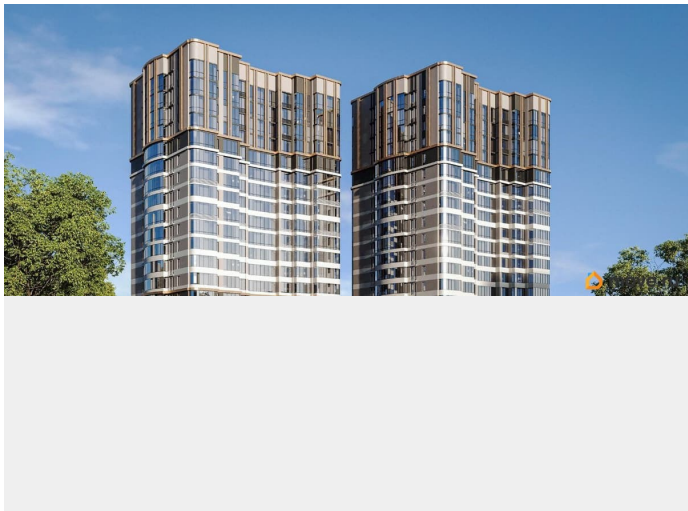

ул. Антонова-Овсеенко

Скай

ул. Басманно

ул. Савинской

move.ru