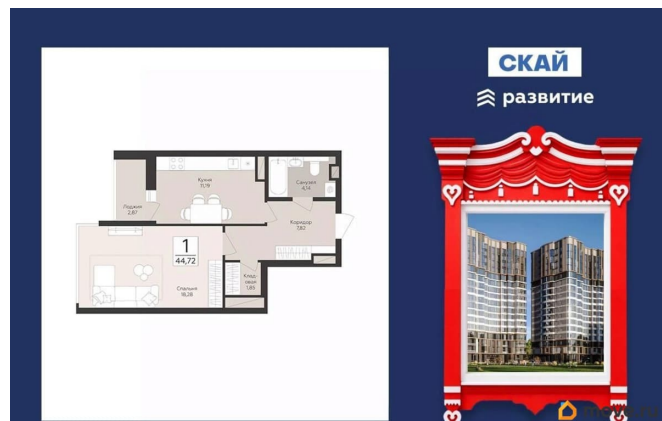

## Описание

Продается 1-комнатная квартира 44,72 кв.м. на 3 этаже. «На пересечении улиц Антонова-Овсеенко и Советской Армии продается

квартира с отделкой. Квартира находится на этаже этажного дома, в жилом комплексе комфорт-класса «Скай». Застройщик ГК «Развитие». «Скай» это два новых 17-этажных дома в развитом районе Самары с семейными планировками, каждая из которых продумана до мелочей.