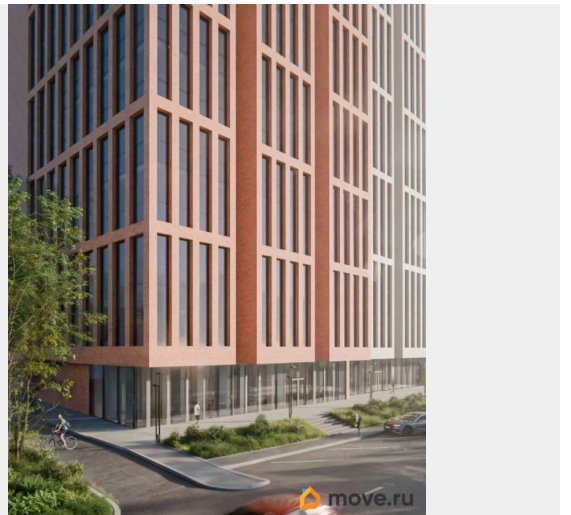

Первый проект бизнес класса в Самаре
объединивший жилую и деловую среду
Стильная авторская архитектура в сочетании
стекла, алюминия и клинкерной плитки
Закрытый приватный двор только для
резидентов Заботливая сервисная служба
24/7 в лобби на 1 этаже Безупречный вид на
Волгу из 90% квартир выше 8го этажа Высота
потолков до 3м от стяжки пола Окна от пола
до потолка с алюминиевым профилем без
подоконников Внутрипольные конвекторы
Персональные колясочные к каждой
квартире на этаже в подарок Подземный
паркинг с доступом к квартире, наземная
гостевая парковка для резидентов