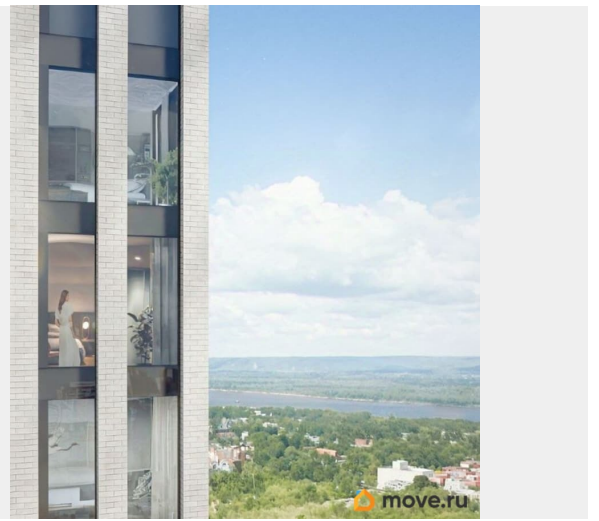

Первый проект бизнес класса в Самаре
объединивший жилую и деловую среду
Стильная авторская архитектура в сочетании
стекла, алюминия и клинкерной плитки
Закрытый приватный двор только для
резидентов Заботливая сервисная служба
24/7 в лобби на 1 этаже Безупречный вид на
Волгу из 90% квартир выше 8го этажа Высота
потолков до 3м от стяжки пола Окна от пола
до потолка с алюминиевым профилем без
подоконников Внутрипольные конвекторы
Персональные колясочные к каждой
квартире на этаже в подарок Подземный
паркинг с доступом к квартире, наземная
гостевая парковка для резидентов