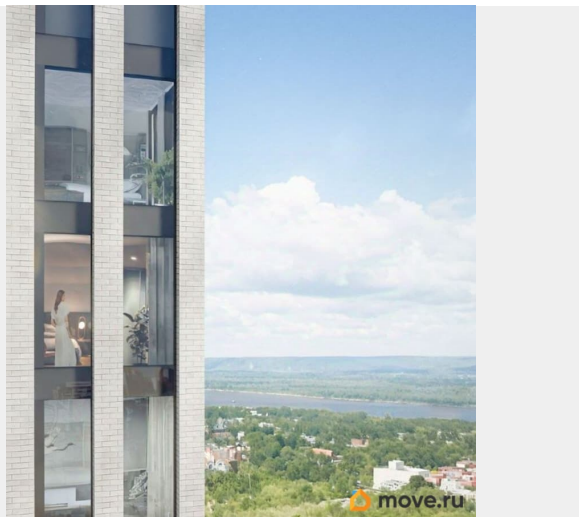

## Описание

Первый проект бизнес класса в Самаре  
объединивший жилую и деловую среду  
Стильная авторская архитектура в сочетании  
стекла, алюминия и клинкерной плитки  
Закрытый приватный двор только для  
резидентов Заботливая сервисная служба  
24/7 в лобби на 1 этаже Безупречный вид на  
Волгу из 90% квартир выше 8го этажа Высота  
потолков до 3м от стяжки пола Окна от пола  
до потолка с алюминиевым профилем без  
подоконников Внутрипольные конвекторы  
Персональные колясочные к каждой  
квартире на этаже в подарок Подземный  
паркинг с доступом к квартире, наземная  
гостевая парковка для резидентов