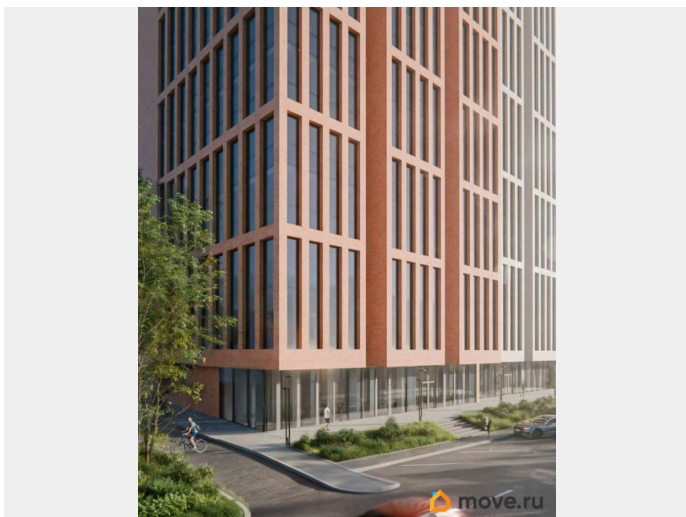

## Описание

Первый проект бизнес класса в Самаре  
объединивший жилую и деловую среду  
Стильная авторская архитектура в сочетании  
стекла, алюминия и клинкерной плитки  
Закрытый приватный двор только для  
резидентов Заботливая сервисная служба  
24/7 в лобби на 1 этаже Безупречный вид на  
Волгу из 90% квартир выше 8го этажа Высота  
потолков до 3м от стяжки пола Окна от пола  
до потолка с алюминиевым профилем без  
подоконников Внутрипольные конвекторы  
Персональные колясочные к каждой  
квартире на этаже в подарок Подземный  
паркинг с доступом к квартире, наземная  
гостевая парковка для резидентов