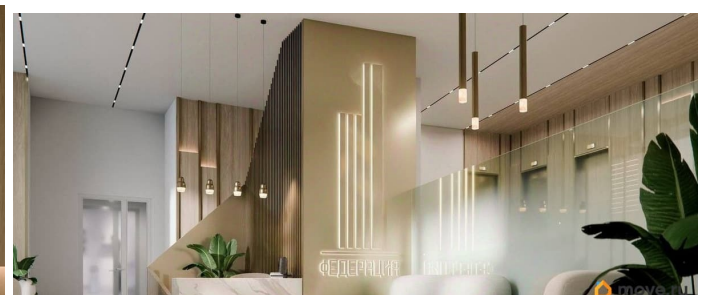

## Описание

Первый проект бизнес класса в Самаре  
объединивший жилую и деловую среду  
Стильная авторская архитектура в сочетании  
стекла, алюминия и клинкерной плитки  
Закрытый приватный двор только для  
резидентов Заботливая сервисная служба  
24/7 в лобби на 1 этаже Безупречный вид на  
Волгу из 90% квартир выше 8го этажа Высота  
потолков до 3м от стяжки пола Окна от пола  
до потолка с алюминиевым профилем без  
подоконников Внутрипольные конвекторы  
Персональные колясочные к каждой  
квартире на этаже в подарок Подземный  
паркинг с доступом к квартире, наземная  
гостевая парковка для резидентов