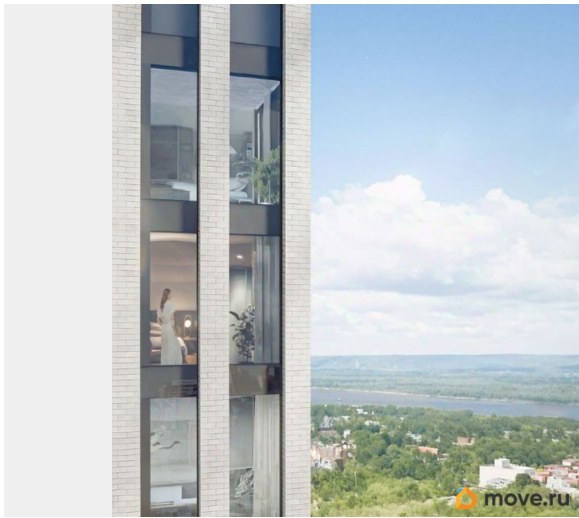

ФУНКЦИОНАЛЬНЫЕ
ПЛАНИРОВКИ

10 этаж
Квартиры от 35 до 84 м²
Высота потолков от 2,7 м до 2,85 м

move.ru

move.ru

move.ru

move.ru