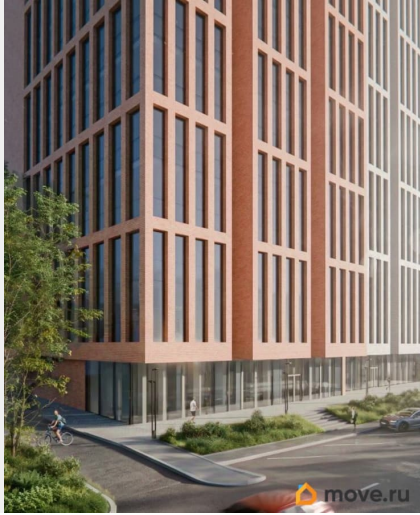

ФУНКЦИОНАЛЬНЫЕ
ПЛАНИРОВКИ

10 этаж
Квартиры от 35 до 84 м²
Высота потолков от 2,7 м до 2,85 м

move.ru

move.ru

move.ru

move.ru