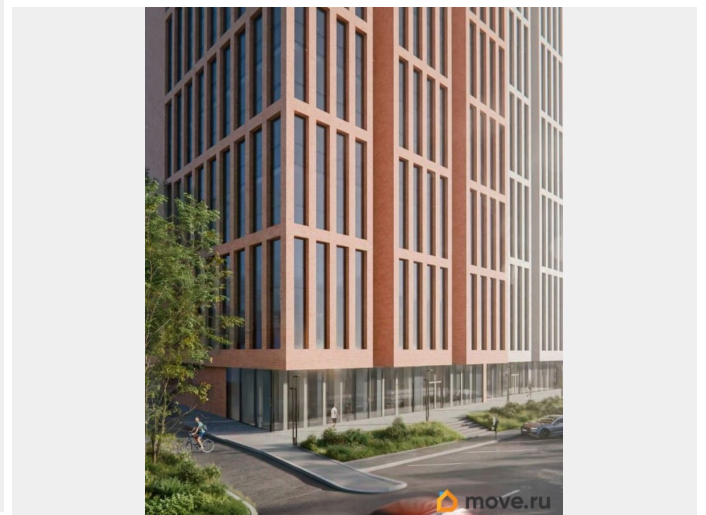

Первый проект бизнес класса в Самаре
объединивший жилую и деловую среду
Стильная авторская архитектура в сочетании
стекла, алюминия и клинкерной плитки
Закрытый приватный двор только для
резидентов Заботливая сервисная служба
24/7 в лобби на 1 этаже Безупречный вид на
Волгу из 90% квартир выше 8го этажа Высота
потолков до 3м от стяжки пола Окна от пола
до потолка с алюминиевым профилем без
подоконников Внутрипольные конвекторы
Персональные колясочные к каждой
квартире на этаже в подарок Подземный
паркинг с доступом к квартире, наземная
гостевая парковка для резидентов