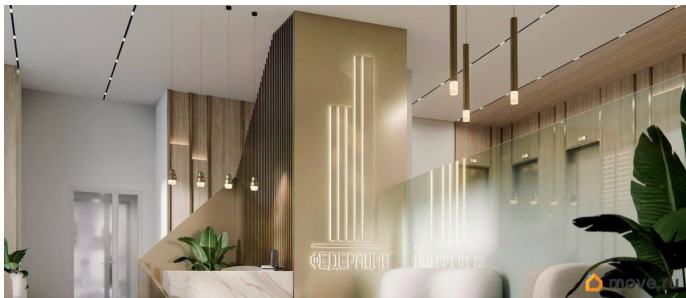

Первый проект бизнес класса в Самаре
объединивший жилую и деловую среду
Стильная авторская архитектура в сочетании
стекла, алюминия и клинкерной плитки
Закрытый приватный двор только для
резидентов Заботливая сервисная служба
24/7 в лобби на 1 этаже Безупречный вид на
Волгу из 90% квартир выше 8го этажа Высота
потолков до 3м от стяжки пола Окна от пола
до потолка с алюминиевым профилем без
подоконников Внутрипольные конвекторы
Персональные колясочные к каждой
квартире на этаже в подарок Подземный
паркинг с доступом к квартире, наземная
гостевая парковка для резидентов