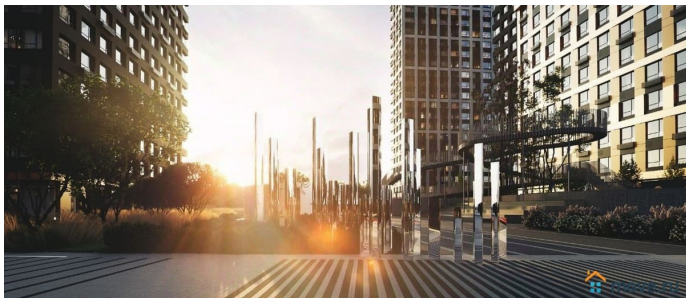

да

Год сдачи

1 квартал 2026 г.

Описание

Продаётся 1-комнатная квартира в

для заметок

строящемся доме (дом 1), срок сдачи: I-кв. 2026, общей площадью 43.65 кв.м., на 2 этаже. Новый жилой комплекс «Green River» от застройщика «Древо» расположен по адресу Самара, Липецкая улица.