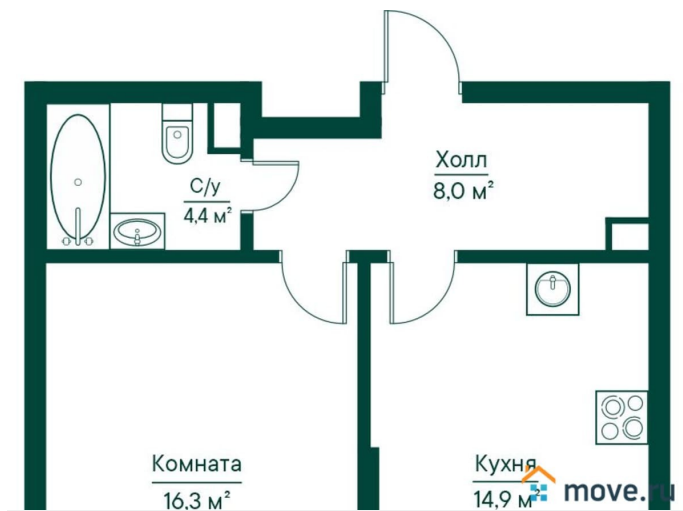

Количество комнат

1

Высота потолков

2.83 м

Общая площадь

43.65 м²

Этаж

2/29

да

Год сдачи

1 квартал 2026 г.

Описание

Продаётся 1-комнатная квартира в

для заметок

строящемся доме (дом 1), срок сдачи: I-кв. 2026, общей площадью 43.65 кв.м., на 2 этаже. Новый жилой комплекс «Green River» от застройщика «Древо» расположен по адресу Самара, Липецкая улица.