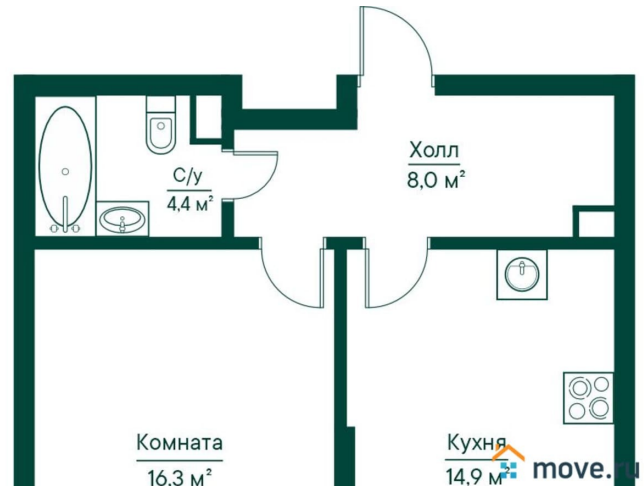

Количество комнат

1

Высота потолков

2.83 м

Общая площадь

43.65 м²

Этаж

2/29

да

Год сдачи

1 квартал 2026 г.

Описание

Продаётся 1-комнатная квартира в

для заметок

строящемся доме (дом 1), срок сдачи: I-кв. 2026, общей площадью 43.65 кв.м., на 2 этаже. Новый жилой комплекс «Green River» от застройщика «Древо» расположен по адресу Самара, Липецкая улица.