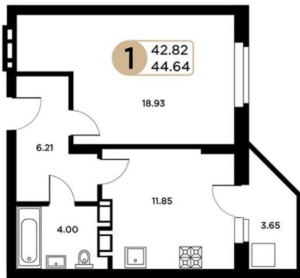

строящемся доме (дом 2), срок сдачи: IV-кв. 2025, общей площадью 42.82 кв.м., на 10 этаже. Многоквартирные жилые дома со встроенно-пристроенными нежилыми помещениями, детским садом расположены по адресу: г. Самара, Кировский район, Ракитовское шоссе.