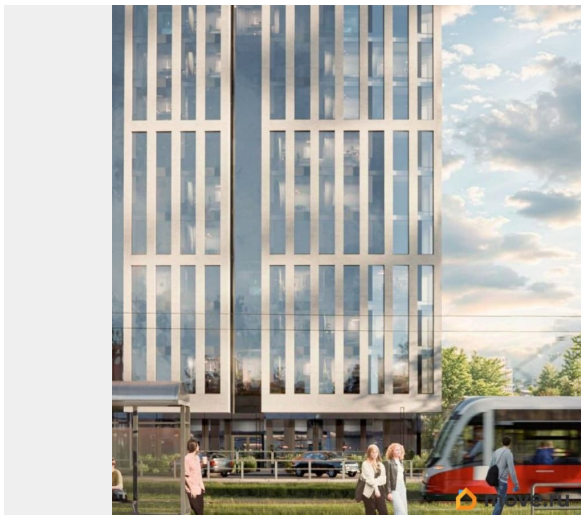

ФУНКЦИОНАЛЬНЫЕ ПЛАНИРОВКИ