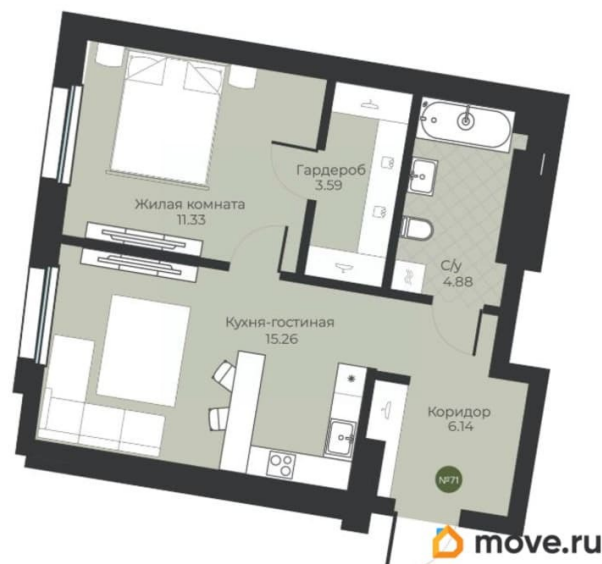

11.3 м²

Площадь кухни

15.3 м²

Общая площадь

41.2 м²

Этаж

14/23

Детали объекта

14 этаж

Вид из окна

во двор

Квартира в новостройке

да

Год сдачи

4 квартал 2027 г.

лифт

ФУНКЦИОНАЛЬНЫЕ ПЛАНИРОВКИ

14 этаж
Квартиры от 41 до 83 м²
Высота потолков 2.85 м

Move.ru - вся недвижимость России