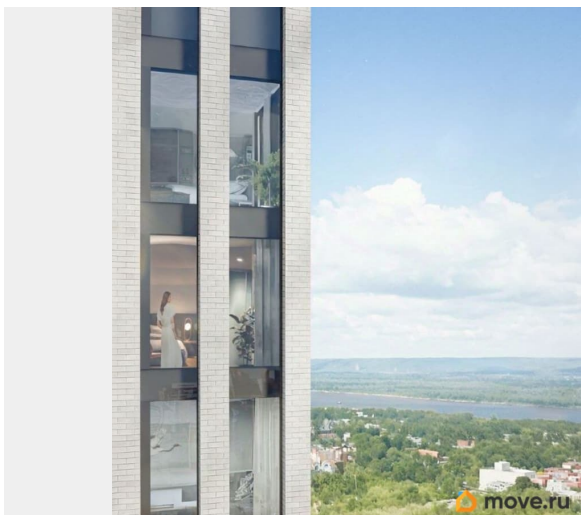

ФУНКЦИОНАЛЬНЫЕ ПЛАНИРОВКИ

move.ru

ФУНКЦИОНАЛЬНЫЕ ПЛАНИРОВКИ

20 этаж

move.ru