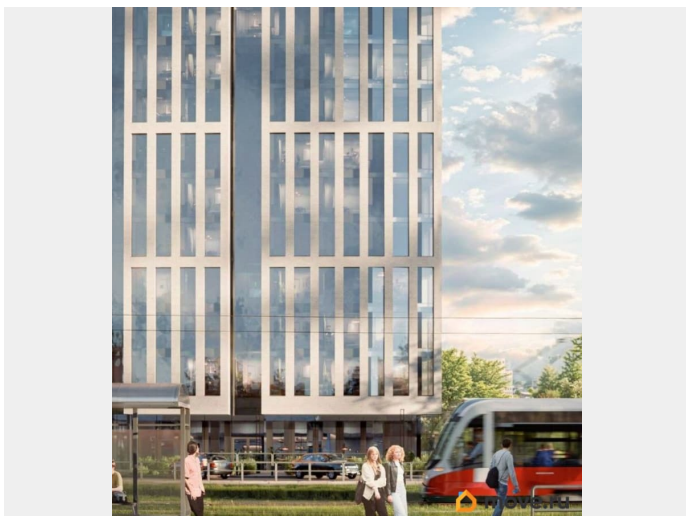

## Описание

Первый проект бизнес класса в Самаре  
объединивший жилую и деловую среду  
Стильная авторская архитектура в сочетании  
стекла, алюминия и клинкерной плитки  
Закрытый приватный двор только для  
резидентов  
Заботливая сервисная служба  
24/7 в лобби на 1 этаже  
Безупречный вид на  
Волгу из 90% квартир выше 8го этажа  
Высота  
потолков до 3м от стяжки пола  
Окна от пола  
до потолка с алюминиевым профилем без  
подоконников  
Внутрипольные конвекторы  
Персональные колясочные к каждой  
квартире на этаже в подарок  
Подземный  
паркинг с доступом к квартире, наземная  
гостевая парковка для резидентов